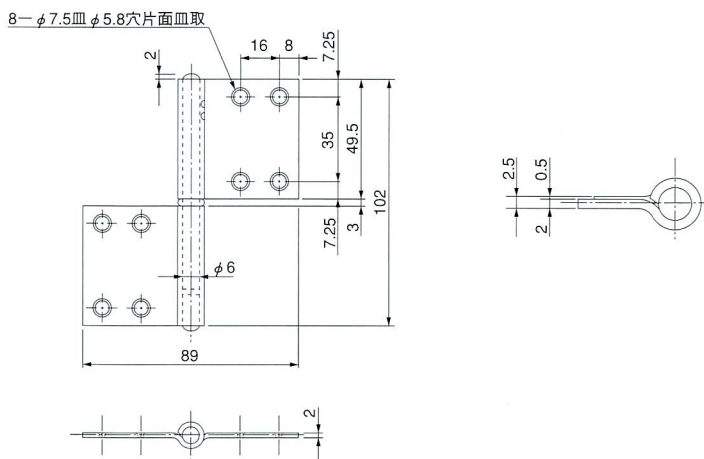

ECLE フラッキー丁番 (ロックピン式) ※受注商品

- 材質/Material
SUS304
- 仕上げ/Finish
 本金(G)
 ヘアライン(HL)
 アンバー(UB)
 サテンゴールド(SG)

仕上	入数
G	2
HL	2
UB	2
SG	2

ECLE フラッキー丁番

- 材質/Material
SUS304
- 仕上げ/Finish
 本金(G)
 ヘアライン(HL)
 アンバー(UB)
 ブラウン(Br)
 サテンゴールド(SG)

仕上	入数
G	2
HL	2
UB	2
Br	2
SG	2