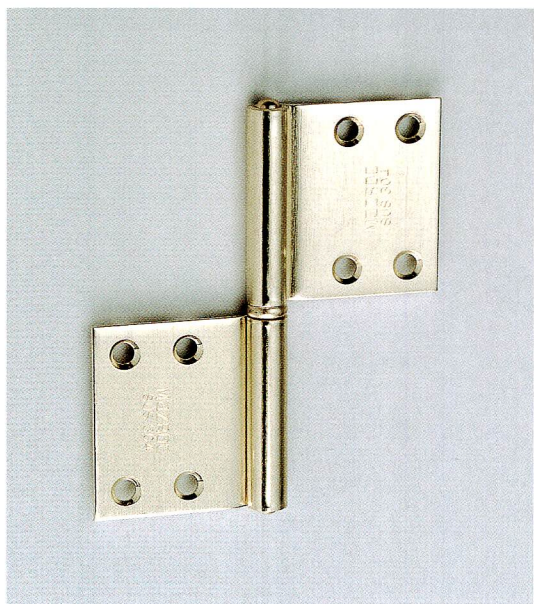

ECLE フラッキー丁番 (ロックピン式) ※受注商品

- 材質/Material
SUS304
- 仕上げ/Finish
 本金(G)
 ヘアライン(HL)
 アンバー(UB)
 サテンゴールド(SG)

仕上	入数
G	2
HL	2
UB	2
SG	2

ECLE フラッキー丁番

- 材質/Material
SUS304
- 仕上げ/Finish
 本金(G)
 ヘアライン(HL)
 アンバー(UB)
 ブラウン(Br)
 サテンゴールド(SG)

仕上	入数
G	2
HL	2
UB	2
Br	2
SG	2