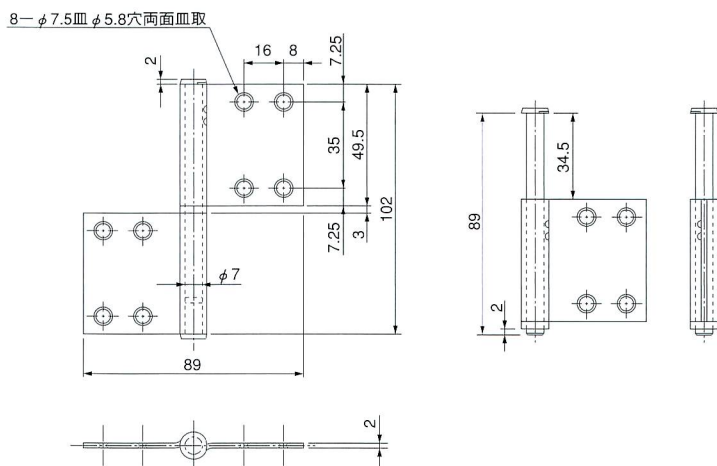

ECLE フラッキー丁番 (ロックピン式) ※受注商品

- 材質/Material
SUS304
- 仕上げ/Finish
 本金(G)
 ヘアライン(HL)
 アンバー(UB)
 サテンゴールド(SG)

仕上	入数
G	2
HL	2
UB	2
SG	2

ECLE フラッキー丁番

- 材質/Material
SUS304
- 仕上げ/Finish
 本金(G)
 ヘアライン(HL)
 アンバー(UB)
 ブラウン(Br)
 サテンゴールド(SG)

仕上	入数
G	2
HL	2
UB	2
Br	2
SG	2