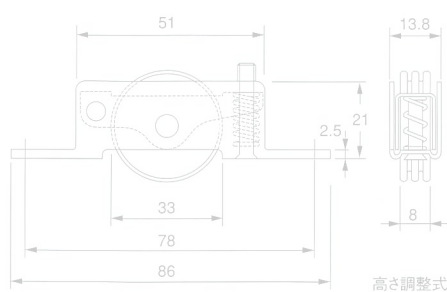

この商品は販売終了しました。

ハイスペックレール用戸車

NHS33B

- 材質／Material
本体:SUS304
ローラー:POM(ベアリング入り)
- 仕上げ／Finish
本体:バレル研磨
ローラー:白

NHS33N

- 材質／Material
本体:SUS304
ローラー:POM
- 仕上げ／Finish
本体:バレル研磨
ローラー:白

NHS33AB(調整式)

- 材質／Material
本体:SUS304
ローラー:POM
- 仕上げ／Finish
本体:バレル研磨
ローラー:白