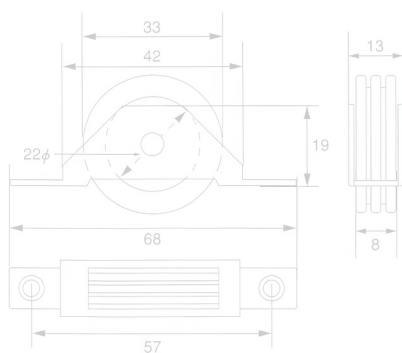

この商品は販売終了しました。

ハイスペックレール用戸車

NHS33B

- 材質／Material
本体:SUS304
ローラー:POM(ベアリング入り)
- 仕上げ／Finish
本体:バレル研磨
ローラー:白

NHS33N

- 材質／Material
本体:SUS304
ローラー:POM
- 仕上げ／Finish
本体:バレル研磨
ローラー:白

NHS33AB(調整式)

- 材質／Material
本体:SUS304
ローラー:POM
- 仕上げ／Finish
本体:バレル研磨
ローラー:白