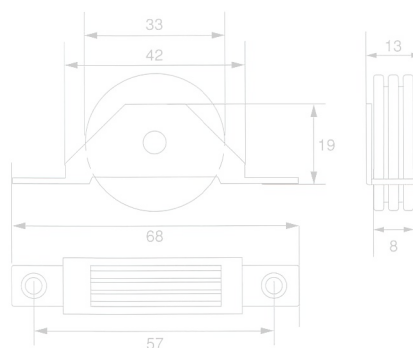

この商品は販売終了しました。

ハイスペックレール用戸車

NHS33B

- 材質／Material
本体:SUS304
ローラー:POM(ベアリング入り)
- 仕上げ／Finish
本体:バレル研磨
ローラー:白

NHS33N

- 材質／Material
本体:SUS304
ローラー:POM
- 仕上げ／Finish
本体:バレル研磨
ローラー:白

NHS33AB(調整式)

- 材質／Material
本体:SUS304
ローラー:POM
- 仕上げ／Finish
本体:バレル研磨
ローラー:白