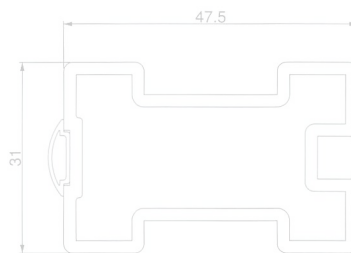

Delseo (デルセオ)

(縦材断面図)

- 材質 / Material
 枠材: アルミニウム
 ガラス: 熱処理ガラス t4 ミストホワイト他 10種
- 仕上げ / Finish
 アルマイト処理 マットシルバー
 枠部木目仕上げ (転写印刷) も可能です。
 カラーバリエーションについては
 P21 をご参照ください。

Segu Elta (セグ・エルタ)

(縦材断面図)

- 材質 / Material
 枠材: アルミニウム
 ガラス: 熱処理ガラス t4 ミストホワイト他 10種
- 仕上げ / Finish
 アルマイト処理 マットシルバー
 枠部木目仕上げ (転写印刷) も可能です。
 カラーバリエーションについては
 P21 をご参照ください。