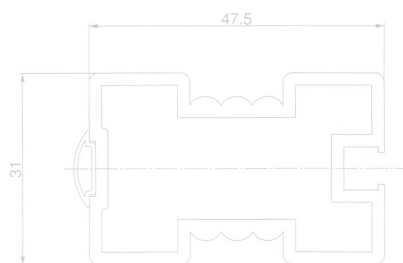

Delseo (デルセオ)

(縦材断面図)

- 材質 / Material
 枠材: アルミニウム
 ガラス: 熱処理ガラス t4 ミストホワイト他 10種
- 仕上げ / Finish
 アルマイト処理 マットシルバー
 枠部木目仕上げ (転写印刷) も可能です。
 カラーバリエーションについては
 P21 をご参照ください。

Segu Elta (セグ・エルタ)

(縦材断面図)

- 材質 / Material
 枠材: アルミニウム
 ガラス: 熱処理ガラス t4 ミストホワイト他 10種
- 仕上げ / Finish
 アルマイト処理 マットシルバー
 枠部木目仕上げ (転写印刷) も可能です。
 カラーバリエーションについては
 P21 をご参照ください。