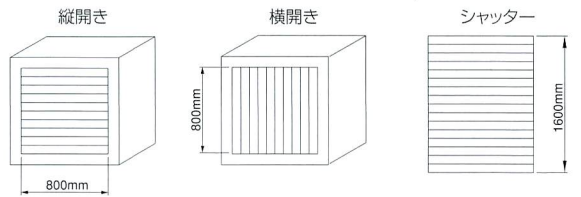

TMシャッター18

小型の箱に対応した18mmピッチのシャッタードアシリーズです。

■カラーバリエーション

■最大開口間口寸法(シャッター最大長さは1,600mmです。)

■材質/ Material
ABS樹脂

■仕上げ/ Finish
グレー
アイボリー
シルバー(アルミ調)
チーク(木目調)
メープル(木目調)

■仕様パターン

■縦開きタイプ

■横開きタイプ

(図は右開きタイプです。)

④スライダー標準装備

■両開きタイプ

④スライダー標準装備