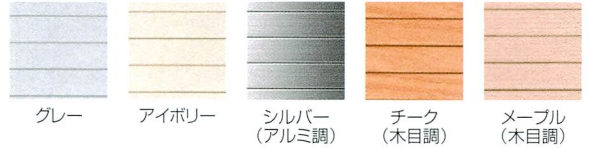

TMシャッター18

小型の箱に対応した18mmピッチのシャッタードアシリーズです。

■カラーバリエーション

■最大開口間口寸法(シャッター最大長さは1,600mmです。)

■材質/ Material
ABS樹脂

■仕上げ/ Finish
グレー
アイボリー
シルバー(アルミ調)
チーク(木目調)
メープル(木目調)

■仕様パターン

■縦開きタイプ

■横開きタイプ

(図は右開きタイプです。)

④スライダー標準装備

■両開きタイプ

④スライダー標準装備