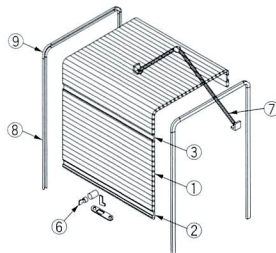

TMシャッター18

小型の箱に対応した18mmピッチのシャッタードアシリーズです。

■カラーバリエーション

■最大開口間口寸法(シャッター最大長さは1,600mmです。)

■材質/ Material
ABS樹脂

■仕上げ/ Finish
グレー
アイボリー
シルバー(アルミ調)
チーク(木目調)
メープル(木目調)

■仕様パターン

■縦開きタイプ

■横開きタイプ

(図は右開きタイプです。)

④スライダー標準装備

■両開きタイプ

④スライダー標準装備