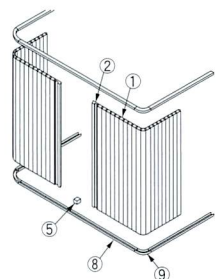

TMシャッター18

小型の箱に対応した18mmピッチのシャッタードアシリーズです。

■カラーバリエーション

■最大開口間口寸法(シャッター最大長さは1,600mmです。)

■材質/ Material
ABS樹脂

■仕上げ/ Finish
グレー
アイボリー
シルバー(アルミ調)
チーク(木目調)
メープル(木目調)

■仕様パターン

■縦開きタイプ

■横開きタイプ

(図は右開きタイプです。)

④スライダー標準装備

■両開きタイプ

④スライダー標準装備