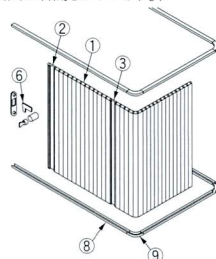

TMシャッター18

小型の箱に対応した18mmピッチのシャッタードアシリーズです。

■カラーバリエーション

■最大開口間口寸法(シャッター最大長さは1,600mmです。)

■材質/ Material
ABS樹脂

■仕上げ/ Finish
グレー
アイボリー
シルバー(アルミ調)
チーク(木目調)
メープル(木目調)

■仕様パターン

■縦開きタイプ

■横開きタイプ

(図は右開きタイプです。)

④スライダー標準装備

■両開きタイプ

④スライダー標準装備