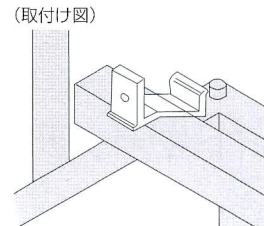

STAG ゲタストッパー

■材質 / Material
ポリエチレン

■仕上げ / Finish
半透明

入数
500

STAG ストッパーΣタイプ

■材質 / Material
ポリエチレン

■仕上げ / Finish
半透明

入数
300