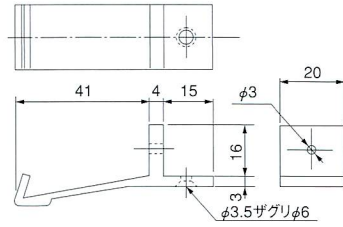

STAG ゲタストッパー

■材質 / Material
ポリエチレン

■仕上げ / Finish
半透明

入数
500

STAG ストッパーΣタイプ

■材質 / Material
ポリエチレン

■仕上げ / Finish
半透明

入数
300

引き出しストッパー

■材質 / Material
硬質ポリエチレン

■仕上げ / Finish
白・茶

| 仕上 | 入数 |
|----|-----|
| 白 | 500 |
| 茶 | 500 |

L型ストッパー

■材質 / Material
ウレタン

■仕上げ / Finish
白

入数
2,000