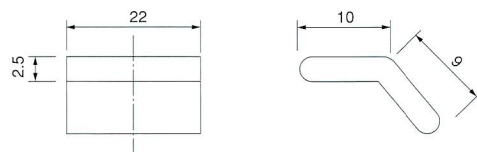

引き出しストッパー

■材質 / Material
硬質ポリエチレン

■仕上げ / Finish
白・茶

| 仕上 | 入数 |
|----|-----|
| 白 | 500 |
| 茶 | 500 |

L型ストッパー

■材質 / Material
ウレタン

■仕上げ / Finish
白

入数
2,000