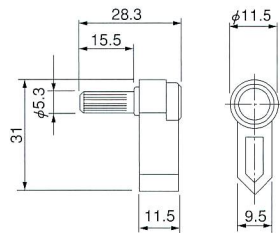

STAG ゲタストッパー

■材質 / Material
ポリエチレン

■仕上げ / Finish
半透明

入数
500

STAG ストッパーΣタイプ

■材質 / Material
ポリエチレン

■仕上げ / Finish
半透明

入数
300

引き出しストッパー

■材質 / Material
硬質ポリエチレン

■仕上げ / Finish
白・茶

| 仕上 | 入数 |
|----|-----|
| 白 | 500 |
| 茶 | 500 |

L型ストッパー

■材質 / Material
ウレタン

■仕上げ / Finish
白

入数
2,000