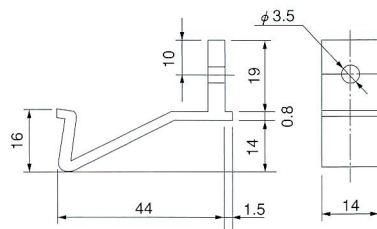

STAG ゲタストッパー

■材質 / Material
ポリエチレン

■仕上げ / Finish
半透明

入数
500

STAG ストッパーΣタイプ

■材質 / Material
ポリエチレン

■仕上げ / Finish
半透明

入数
300

引き出しストッパー

■材質 / Material
硬質ポリエチレン

■仕上げ / Finish
白・茶

| 仕上 | 入数 |
|----|-----|
| 白 | 500 |
| 茶 | 500 |

L型ストッパー

■材質 / Material
ウレタン

■仕上げ / Finish
白

入数
2,000