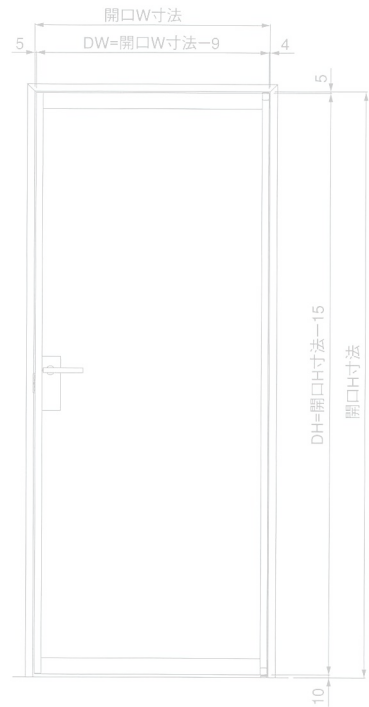

# Abitor (アビートル)

調整機能がついたイタリア製の小さく、スッキリとした上・下ヒンジです。

## ■材質 / Material

- 枠材: アルミニウム
- ガラス: 熱処理ガラス4
- ミストホワイト他10種