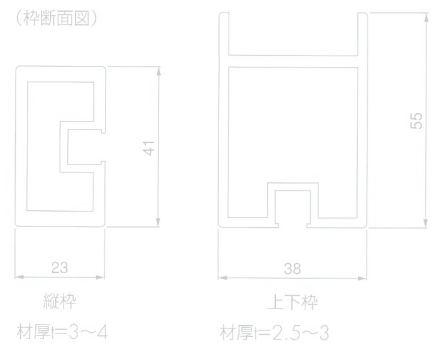

# Abitor (アビートル)

調整機能がついたイタリア製の小さく、スッキリとした上・下ヒンジです。