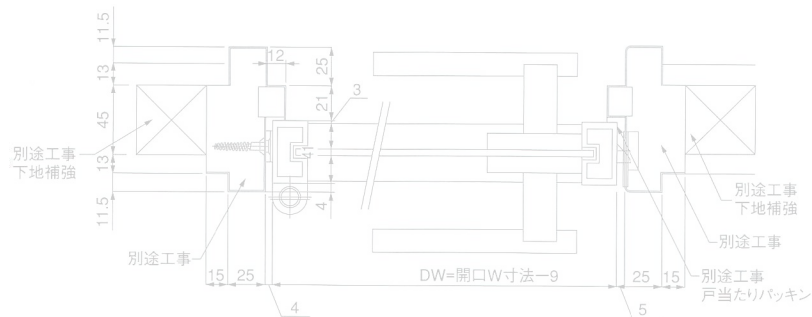

# Abitor (アビートル)

調整機能がついたイタリア製の小さく、スッキリとした上・下ヒンジです。