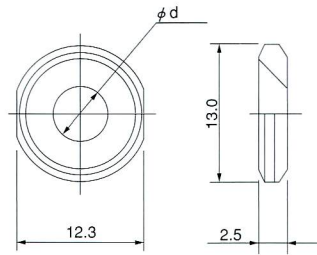

キャップ付木ネジφ4.5×L

■材質／Material
ネジ:SWCH
キャップ:軽量プラスチック

■仕上げ／Finish
ネジ:ニッケル
キャップ:白、黒、茶

呼び径	L	入数
φ4.5	32,38,45,50,63	500

連結ワッシャー

■材質／Material
ZDC

■仕上げ／Finish
クロメート
※カバーは別売です。

品番	d	入数
JBW-4	φ4.3	2,500
JBW-6	φ6.4	2,500