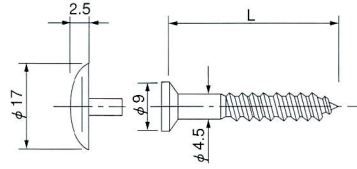

キャップ付木ネジφ4.5×L

■材質／Material
ネジ:SWCH
キャップ:軽量プラスチック

■仕上げ／Finish
ネジ:ニッケル
キャップ:白、黒、茶

呼び径	L	入数
φ4.5	32,38,45,50,63	500

連結ワッシャー

■材質／Material
ZDC

■仕上げ／Finish
クロメート
※カバーは別売です。

品番	d	入数
JBW-4	φ4.3	2,500
JBW-6	φ6.4	2,500