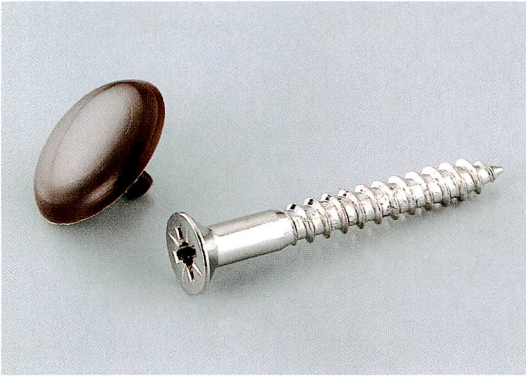

キャップ付木ネジφ4.5×L

■材質／Material
ネジ:SWCH
キャップ:軽量プラスチック

■仕上げ／Finish
ネジ:ニッケル
キャップ:白、黒、茶

呼び径	L	入数
φ4.5	32,38,45,50,63	500

連結ワッシャー

■材質／Material
ZDC

■仕上げ／Finish
クロメート
※カバーは別売です。

品番	d	入数
JBW-4	φ4.3	2,500
JBW-6	φ6.4	2,500