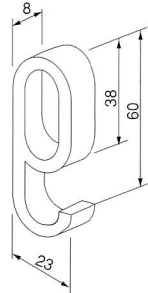

ワードローブレールOVA

■材質/Material
SPCC

■仕上げ/Finish

クローム、金

※クローム色は他に厚み1.0、1.2、1.5mmもあります(受注商品)。

※金色は受注商品です。長さは5mで、納期はご相談下さい。

仕上	厚み	入数
クローム	0.8	2.5m

専用のフックもあります。

■材質/Material
プラスチック

■仕上げ/Finish

白、茶、黒

入数
10

レールサポート各種

レールサポート

■材質/Material
ZDC

■仕上げ/Finish
ニッケル

入数
10

取付場所:サイドパネル

レールサポート

■材質/Material
ZDC

■仕上げ/Finish
ニッケル

入数
10

取付場所:天板
(M6×28mmネジ付)
サイドパネル取付用ネジ穴付

レールサポート
(レールサイズ23×15用)

■材質/Material
プラスチック

■仕上げ/Finish
白

入数
10

取付場所:サイドパネル