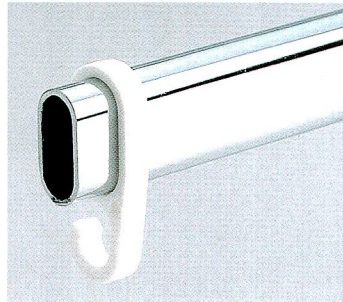

ワードローブレールOVA

■材質/Material
SPCC

■仕上げ/Finish

クローム、金

※クローム色は他に厚み1.0、1.2、1.5mmもあります(受注商品)。

※金色は受注商品です。長さは5mで、納期はご相談下さい。

仕上	厚み	入数
クローム	0.8	2.5m

専用のフックもあります。

■材質/Material
プラスチック

■仕上げ/Finish

白、茶、黒

入数
10

レールサポート各種

レールサポート

■材質/Material
ZDC

■仕上げ/Finish
ニッケル

入数
10

取付場所:サイドパネル

レールサポート

■材質/Material
ZDC

■仕上げ/Finish
ニッケル

入数
10

取付場所:天板
(M6×28mmネジ付)
サイドパネル取付用ネジ穴付

レールサポート
(レールサイズ23×15用)

■材質/Material
プラスチック

■仕上げ/Finish
白

入数
10

取付場所:サイドパネル