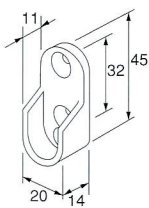

ワードローブレールOVA

■材質/Material
SPCC

■仕上げ/Finish

クローム、金

※クローム色は他に厚み1.0、1.2、1.5mmもあります(受注商品)。

※金色は受注商品です。長さは5mで、納期はご相談下さい。

仕上	厚み	入数
クローム	0.8	2.5m

専用のフックもあります。

■材質/Material
プラスチック

■仕上げ/Finish

白、茶、黒

入数
10

レールサポート各種

レールサポート

■材質/Material
ZDC

■仕上げ/Finish
ニッケル

入数
10

取付場所:サイドパネル

レールサポート

■材質/Material
ZDC

■仕上げ/Finish
ニッケル

入数
10

取付場所:天板
(M6×28mmネジ付)
サイドパネル取付用ネジ穴付

レールサポート
(レールサイズ23×15用)

■材質/Material
プラスチック

■仕上げ/Finish
白

入数
10

取付場所:サイドパネル