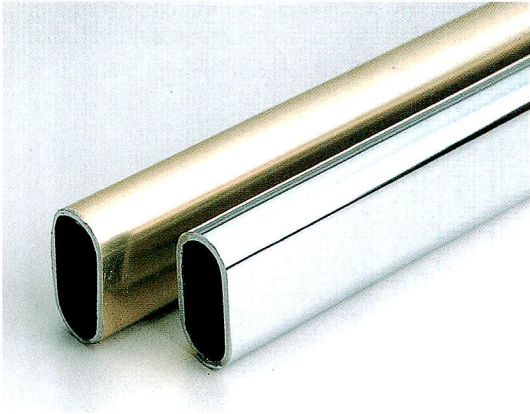

ワードローブレールOVA

■材質/Material
SPCC

■仕上げ/Finish

クローム、金

※クローム色は他に厚み1.0、1.2、1.5mmもあります(受注商品)。

※金色は受注商品です。長さは5mで、納期はご相談下さい。

仕上	厚み	入数
クローム	0.8	2.5m

専用のフックもあります。

■材質/Material
プラスチック

■仕上げ/Finish

白、茶、黒

入数
10

レールサポート各種

レールサポート

■材質/Material
ZDC

■仕上げ/Finish
ニッケル

入数
10

取付場所:サイドパネル

レールサポート

■材質/Material
ZDC

■仕上げ/Finish
ニッケル

入数
10

取付場所:天板
(M6×28mmネジ付)
サイドパネル取付用ネジ穴付

レールサポート
(レールサイズ23×15用)

■材質/Material
プラスチック

■仕上げ/Finish
白

入数
10

取付場所:サイドパネル