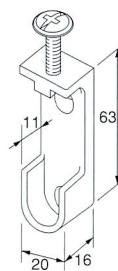

ワードローブレールOVA

■材質/Material
SPCC

■仕上げ/Finish

クローム、金

※クローム色は他に厚み1.0、1.2、1.5mmもあります(受注商品)。

※金色は受注商品です。長さは5mで、納期はご相談下さい。

仕上	厚み	入数
クローム	0.8	2.5m

専用のフックもあります。

■材質/Material
プラスチック

■仕上げ/Finish

白、茶、黒

入数
10

レールサポート各種

レールサポート

■材質/Material
ZDC

■仕上げ/Finish
ニッケル

入数
10

取付場所:サイドパネル

レールサポート

■材質/Material
ZDC

■仕上げ/Finish
ニッケル

入数
10

取付場所:天板
(M6×28mmネジ付)
サイドパネル取付用ネジ穴付

レールサポート
(レールサイズ23×15用)

■材質/Material
プラスチック

■仕上げ/Finish
白

入数
10

取付場所:サイドパネル