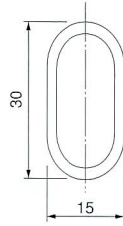

ワードローブレールOVA

■材質/Material
SPCC

■仕上げ/Finish

クローム、金

※クローム色は他に厚み1.0、1.2、1.5mmもあります(受注商品)。

※金色は受注商品です。長さは5mで、納期はご相談下さい。

仕上	厚み	入数
クローム	0.8	2.5m

専用のフックもあります。

入数
10

取付場所:サイドパネル

レールサポート

■材質/Material
ZDC

■仕上げ/Finish
ニッケル

入数
10

取付場所:天板
(M6×28mmネジ付)
サイドパネル取付用ネジ穴付

レールサポート
(レールサイズ23×15用)

■材質/Material
プラスチック

■仕上げ/Finish
白

入数
10

取付場所:サイドパネル