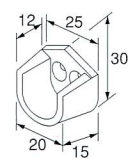

入数
10

取付場所:サイドパネル

レールサポート

■材質/Material
ZDC

■仕上げ/Finish
ニッケル

入数
10

取付場所:天板
(M6×28mmネジ付)
サイドパネル取付用ネジ穴付

レールサポート
(レールサイズ23×15用)

■材質/Material
プラスチック

■仕上げ/Finish
白

入数
10

取付場所:サイドパネル