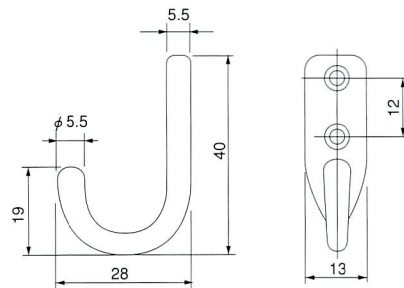

ステンレスフック ST-42

- ■材質/Material
  SUS304
- ■仕上げ/Finish
  磨き、本金

入数

20