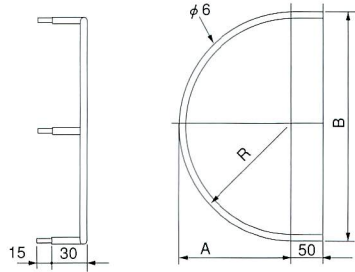

## コネクター FA-7

- 材質/Material  
SWCH
- 仕上げ/Finish  
クローム

品番(R)	A寸法	B寸法	入数
FA-7 140R	140	280	2本
FA-7 165R	165	330	2本
FA-7 190R	190	380	2本

※2本1組の価格です。販売は2本単位です。

## コネクター FA-8

- 材質/Material  
SWCH
- 仕上げ/Finish  
クローム

品番(R)	A寸法	B寸法	入数
FA-8 215R	215	430	2本
FA-8 240R	240	480	2本
FA-8 265R	265	530	2本
FA-8 290R	290	580	2本