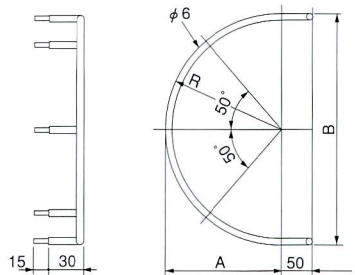

## コネクター FA-7

- 材質/Material  
SWCH
- 仕上げ/Finish  
クローム

品番(R)	A寸法	B寸法	入数
FA-7 140R	140	280	2本
FA-7 165R	165	330	2本
FA-7 190R	190	380	2本

※2本1組の価格です。販売は2本単位です。

## コネクター FA-8

- 材質/Material  
SWCH
- 仕上げ/Finish  
クローム

品番(R)	A寸法	B寸法	入数
FA-8 215R	215	430	2本
FA-8 240R	240	480	2本
FA-8 265R	265	530	2本
FA-8 290R	290	580	2本