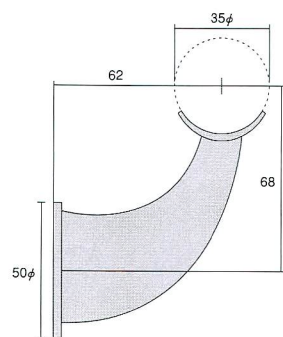

ブラケット

固定ブラケット  
(壁受け用)

自在ブラケット  
(φ35)

固定ブラケット  
(直受け用)

■材質 / Material  
ZDC  
タモ材 (自在ブラケットコーナー部)

■仕上げ / Finish  
ZDC: ブラウン塗装  
木部: 生地 (0)  
クリアー塗装 (1)  
ブラウン塗装 (2)

固定部ブラケット

直径	壁受け	直受け
φ35	STG-XV350K	STG-XV355K
φ38	STG-XV380K	STG-XV385K
φ45	STG-XV450K	STG-XV455K

自在ブラケット

直径	品番
φ35	STG-TT ( ) 35G

壁受け用

直受け用

コーナー部材

■材質 / Material  
タモ材

■仕上げ / Finish  
生地  
クリアー塗装 受注生産  
ブラウン塗装 受注生産

直径	品番	寸法 (L×φ) mm
φ35	STG-T10035	100×100×φ35
φ38	STG-T10038	100×100×φ38
φ45	STG-T10045	100×100×φ45