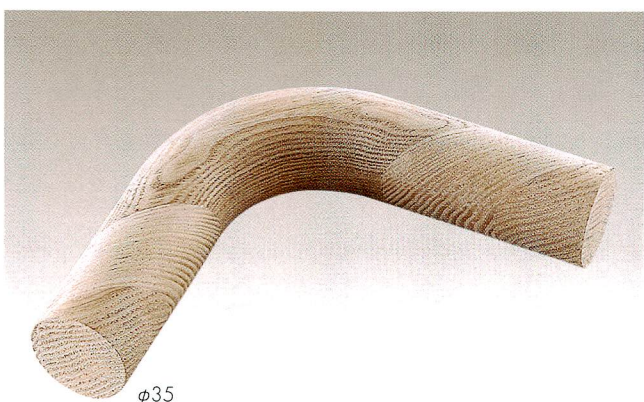

ブラケット

固定ブラケット  
(壁受け用)

自在ブラケット  
(φ35)

固定ブラケット  
(直受け用)

■材質 / Material  
ZDC  
タモ材 (自在ブラケットコーナー部)

■仕上げ / Finish  
ZDC: ブラウン塗装  
木部: 生地 (0)  
クリアー塗装 (1)  
ブラウン塗装 (2)

固定部ブラケット

直径	壁受け	直受け
φ35	STG-XV350K	STG-XV355K
φ38	STG-XV380K	STG-XV385K
φ45	STG-XV450K	STG-XV455K

自在ブラケット

直径	品番
φ35	STG-TT ( ) 35G

壁受け用

直受け用

コーナー部材

■材質 / Material  
タモ材

■仕上げ / Finish  
生地  
クリアー塗装 受注生産  
ブラウン塗装 受注生産

直径	品番	寸法 (L×φ) mm
φ35	STG-T10035	100×100×φ35
φ38	STG-T10038	100×100×φ38
φ45	STG-T10045	100×100×φ45