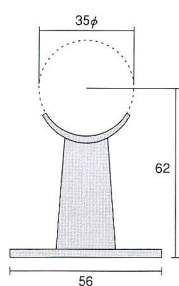

ブラケット

固定ブラケット  
(壁受け用)

自在ブラケット  
(φ35)

固定ブラケット  
(直受け用)

■材質 / Material  
ZDC  
タモ材 (自在ブラケットコーナー部)

■仕上げ / Finish  
ZDC: ブラウン塗装  
木部: 生地 (0)  
クリアー塗装 (1)  
ブラウン塗装 (2)

固定部ブラケット

直径	壁受け	直受け
φ35	STG-XV350K	STG-XV355K
φ38	STG-XV380K	STG-XV385K
φ45	STG-XV450K	STG-XV455K

自在ブラケット

直径	品番
φ35	STG-TT ( ) 35G

壁受け用

直受け用

コーナー部材

■材質 / Material  
タモ材

■仕上げ / Finish  
生地  
クリアー塗装 受注生産  
ブラウン塗装 受注生産

直径	品番	寸法 (L×φ) mm
φ35	STG-T10035	100×100×φ35
φ38	STG-T10038	100×100×φ38
φ45	STG-T10045	100×100×φ45