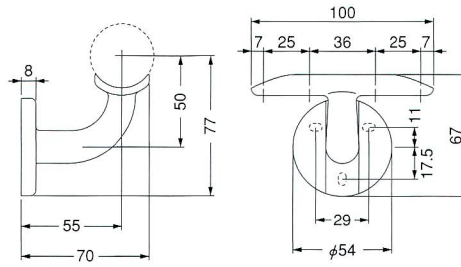

ブラケット STG-BR-607-35

■材質 / Material  
ZDC

■仕上げ / Finish  
AG塗装  
シルバー塗装  
アンバー塗装

カバーリング STG-ABR-CR-35

■材質 / Material  
ZDC

■仕上げ / Finish  
AG塗装  
シルバー塗装  
アンバー塗装

組み合わせ例