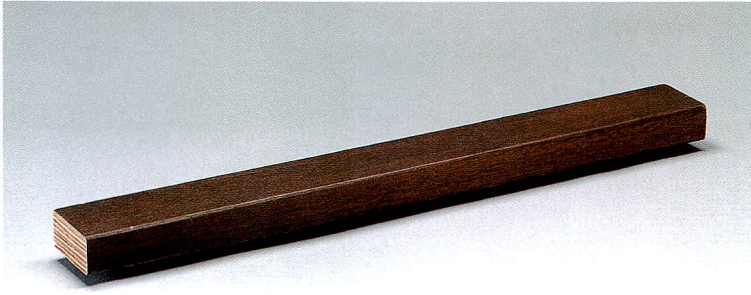

造作材 AG-1型 (ハイライフ型) ※受注商品

■材質 / Material

表面:塩ビシート(常備在庫以外はご相談下さい。)
芯材:積層合板

造作材 鏡板 ※受注商品

■材質 / Material

表面:両面ツキ板真空貼り
芯材:MDF

■仕上げ / Finish

表面:生地
※サイズ、形折特注に応じて製作します。