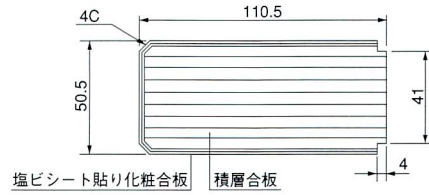

造作材 AG-1型 (ハイライフ型) ※受注商品

■材質 / Material

表面:塩ビシート(常備在庫以外はご相談下さい。)
芯材:積層合板

造作材 鏡板 ※受注商品

■材質 / Material

表面:両面ツキ板真空貼り
芯材:MDF

■仕上げ / Finish

表面:生地
※サイズ、形折特注に応じて製作します。