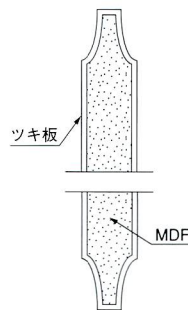

造作材 AG-1型 (ハイライフ型) ※受注商品

■材質 / Material

表面:塩ビシート(常備在庫以外はご相談下さい。)
芯材:積層合板

造作材 鏡板 ※受注商品

■材質 / Material

表面:両面ツキ板真空貼り
芯材:MDF

■仕上げ / Finish

表面:生地
※サイズ、形折特注に応じて製作します。