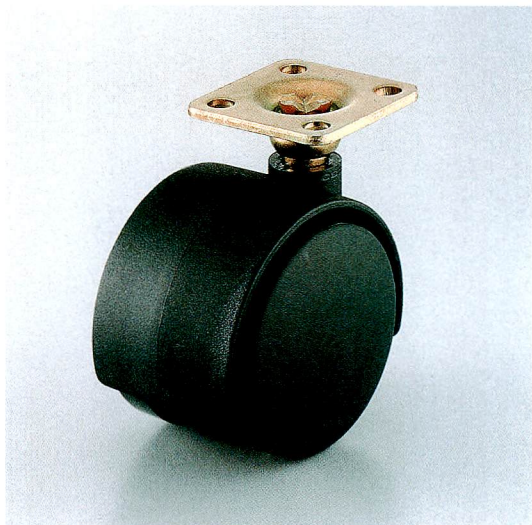

Caster

CBCシリーズ プレートタイプ

(ストッパー操作)
ストッパーを作用させる時は、スイッチ (LOCK) の方を押して下さい。解除する時は (FREE) の方を押して下さい。

品番	入数
NS-20P	200
NS-25P	200
S-15P	200
S-20P	200
S-25P	100

■材質 / Material

本体、車輪:ポリアミド樹脂
取付部:SPCC

■仕上げ / Finish

本体、車輪:黒
取付部:クロメート
※ステンレスカバー付もできます。(S-25Pのみ)

品番		D	B	H	W	C	d	耐荷重 (kg)
ストッパー付	ストッパーなし							
-	S-15P	33	35	47	28.5	18	4.7	20
NS-20P	S-20P	45	42	61.5	38	26	6	30
NS-25P	S-25P	53	48	71.5	38	26	6	40

※dは取付穴径です。

Caster

CBCシリーズ ボルトタイプ

品番	入数
NS-20B	200
NS-25B	200
S-15B	200
S-20B	200
S-25B	100

■材質 / Material

本体、車輪:ポリアミド樹脂
取付部:SWCH

■仕上げ / Finish

本体、車輪:黒
取付部:ユニクロ
※ステンレスカバー付もできます。(S-25Bのみ)

品番		D	B	H	h	d	耐荷重 (kg)
ストッパー付	ストッパーなし						
-	S-15B	33	35	42	15	M8	20
NS-20B	S-20B	45	42	54	15	5/16・3/8・M8	30
NS-25B	S-25B	53	48	64	15	3/8・M10・M12	40