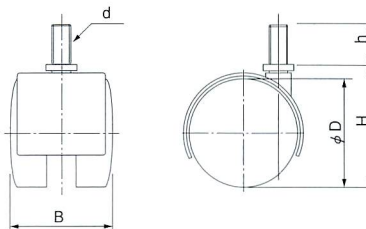

Caster

CBCシリーズ プレートタイプ

(ストッパー操作)
ストッパーを作用させる時は、スイッチ (LOCK) の方を押して下さい。解除する時は (FREE) の方を押して下さい。

品番	入数
NS-20P	200
NS-25P	200
S-15P	200
S-20P	200
S-25P	100

■材質 / Material

本体、車輪:ポリアミド樹脂
取付部:SPCC

■仕上げ / Finish

本体、車輪:黒
取付部:クロメート
※ステンレスカバー付もできます。(S-25Pのみ)

品番		D	B	H	W	C	d	耐荷重 (kg)
ストッパー付	ストッパーなし							
-	S-15P	33	35	47	28.5	18	4.7	20
NS-20P	S-20P	45	42	61.5	38	26	6	30
NS-25P	S-25P	53	48	71.5	38	26	6	40

※dは取付穴径です。

Caster

CBCシリーズ ボルトタイプ

品番	入数
NS-20B	200
NS-25B	200
S-15B	200
S-20B	200
S-25B	100

■材質 / Material

本体、車輪:ポリアミド樹脂
取付部:SWCH

■仕上げ / Finish

本体、車輪:黒
取付部:ユニクロ
※ステンレスカバー付もできます。(S-25Bのみ)

品番		D	B	H	h	d	耐荷重 (kg)
ストッパー付	ストッパーなし						
-	S-15B	33	35	42	15	M8	20
NS-20B	S-20B	45	42	54	15	5/16・3/8・M8	30
NS-25B	S-25B	53	48	64	15	3/8・M10・M12	40