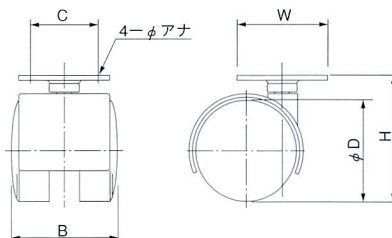

Caster

CBCシリーズ プレートタイプ

(ストッパー操作)
ストッパーを作用させる時は、スイッチ (LOCK) の方を押して下さい。解除する時は (FREE) の方を押して下さい。

品番	入数
NS-20P	200
NS-25P	200
S-15P	200
S-20P	200
S-25P	100

■材質 / Material

本体、車輪:ポリアミド樹脂
取付部:SPCC

■仕上げ / Finish

本体、車輪:黒
取付部:クロメート
※ステンレスカバー付もできます。(S-25Pのみ)

品番		D	B	H	W	C	d	耐荷重 (kg)
ストッパー付	ストッパーなし							
-	S-15P	33	35	47	28.5	18	4.7	20
NS-20P	S-20P	45	42	61.5	38	26	6	30
NS-25P	S-25P	53	48	71.5	38	26	6	40

※dは取付穴径です。

Caster

CBCシリーズ ボルトタイプ

品番	入数
NS-20B	200
NS-25B	200
S-15B	200
S-20B	200
S-25B	100

■材質 / Material

本体、車輪:ポリアミド樹脂
取付部:SWCH

■仕上げ / Finish

本体、車輪:黒
取付部:ユニクロ
※ステンレスカバー付もできます。(S-25Bのみ)

品番		D	B	H	h	d	耐荷重 (kg)
ストッパー付	ストッパーなし						
-	S-15B	33	35	42	15	M8	20
NS-20B	S-20B	45	42	54	15	5/16・3/8・M8	30
NS-25B	S-25B	53	48	64	15	3/8・M10・M12	40