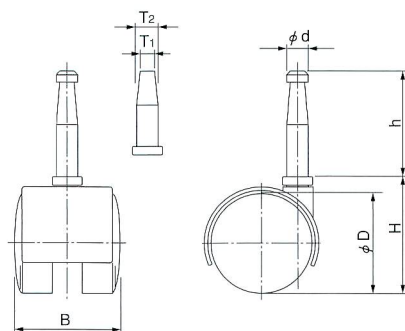

## ■材質/ Material

本体、車輪:ポリアミド樹脂  
取付部:SWCH

## ■仕上げ/ Finish

本体、車輪:黒  
取付部:クロメート  
※ステンレスカバー付もできます。(S-25Iのみ)

品番	入数
NS-20I	200
NS-25I	200
S-15I	200
S-20I	200
S-25I	100

品番		D	B	H	h	d	T <sub>1</sub>	T <sub>2</sub>	耐荷重 (kg)
ストッパー付	ストッパーなし								
-	S-15I	33	35	41	25	6	8	9	20
NS-20I	S-20I	45	42	53	36	8	9.8	11.5	30
NS-25I	S-25I	53	48	63	36	8	9.8	11.5	40

## ■仕上げ/ Finish

本体、車輪:黒  
取付部:ユニクロ  
※ステンレスカバー付もできます。(S-25Rのみ)

品番	入数
NS-25R	100
S-25R	100

品番		D	B	H	h	d	耐荷重 (kg)
ストッパー付	ストッパーなし						
NS-25R	S-25R	53	48	62	34	11	40