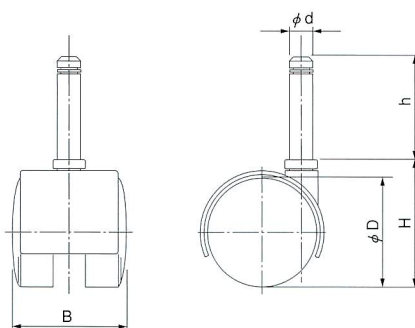

CBCシリーズ リングタイプ

■材質/ Material

本体、車輪:ポリアミド樹脂
取付部:SWCH

■仕上げ/ Finish

本体、車輪:黒
取付部:ユニクロ
※ステンレスカバー付もできます。(S-25Rのみ)

品番	入数
NS-25R	100
S-25R	100

品番		D	B	H	h	d	耐荷重 (kg)
ストッパー付	ストッパーなし						
NS-25R	S-25R	53	48	62	34	11	40