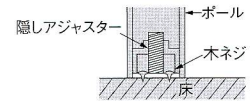

■仕上げ / Finish

表面:クローム、金、黒
ボルト:ユニクロ
底面:磨き、乳白、白

品番	D	d	h
JP-15	φ50	W1/2	50
	φ60		
JP-25	φ75	W3/8	40
	φ100		

※JP-25は受注商品です。ご相談下さい。

品名・品番	形状	材質/仕上げ
隠しアジャスター JP-16	 	呼寸 D寸法 <table border="1"> <tr><td>φ60用</td><td>φ47.3</td></tr> <tr><td>φ75用</td><td>φ63.5</td></tr> <tr><td>φ100用</td><td>φ88.8</td></tr> </table> 座:SPCC/ユニクロ ネジ部:SWCH/ユニクロ
ジョイベース JP-7	 	サイズ <table border="1"> <tr><td>φ350</td></tr> <tr><td>φ400</td></tr> </table> SPCC/クローム、金
専用スパナ JP-14	 	SPCC/ユニクロ
ジョイベース (ラウンドタイプ) JP-17	 	サイズ <table border="1"> <tr><td>φ300</td></tr> <tr><td>φ360</td></tr> <tr><td>φ400</td></tr> <tr><td>φ450</td></tr> <tr><td>φ500</td></tr> </table> SPCC/クローム、金 黒塗装

床等の固定用4分ネジ。座を見せないでボールを固定するときを使用します。

ボールを1本立ちで使用するときに使います。※ボルト・ワッシャー付。