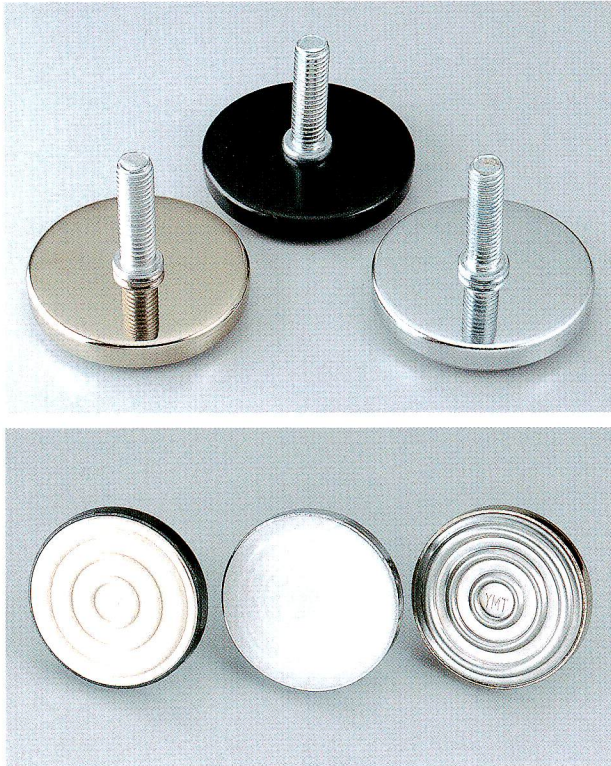

# アジャスター JP-15、JP-25

ジョイボール用アジャスターには、ボルトの種類によってJP-15とJP-25の2種類あります。又3種類のメッキと、3種類の底面材質があります。用途や使い方でいろいろ組み合わせから選べます。

■材質 / Material

表面:SPCC  
ボルト:SWCH  
底面:SUS304、低密度ポリエチレン、ゴム

■仕上げ / Finish

表面:クローム、金、黒  
ボルト:ユニクロ  
底面:磨き、乳白、白

品番	D	d	h
JP-15	φ50	W1/2	50
	φ60		
JP-25	φ75	W3/8	40
	φ100		

※JP-25は受注商品です。ご相談下さい。

品名・品番	形状	材質/仕上げ						
隠しアジャスター JP-16	 	<p>呼寸 D寸法</p> <table border="1"> <tr><td>φ60用</td><td>φ47.3</td></tr> <tr><td>φ75用</td><td>φ63.5</td></tr> <tr><td>φ100用</td><td>φ88.8</td></tr> </table> <p>座:SPCC/ユニクロ ネジ部:SWCH/ユニクロ</p>	φ60用	φ47.3	φ75用	φ63.5	φ100用	φ88.8
φ60用	φ47.3							
φ75用	φ63.5							
φ100用	φ88.8							
ジョイベース JP-7	 	<p>サイズ</p> <table border="1"> <tr><td>φ350</td></tr> <tr><td>φ400</td></tr> </table> <p>SPCC/クローム、金</p>	φ350	φ400				
φ350								
φ400								
専用スパナ JP-14	 	<p>SPCC/ユニクロ</p>						
ジョイベース (ラウンドタイプ) JP-17	 	<p>サイズ</p> <table border="1"> <tr><td>φ300</td></tr> <tr><td>φ360</td></tr> <tr><td>φ400</td></tr> <tr><td>φ450</td></tr> <tr><td>φ500</td></tr> </table> <p>SPCC/クローム、金 黒塗装</p>	φ300	φ360	φ400	φ450	φ500	
φ300								
φ360								
φ400								
φ450								
φ500								

床等の固定用4分ネジ。座を見せないでボールを固定するときを使用します。

ボールを1本立ちで使用するときに使います。※ボルト・ワッシャー付。

専用スパナ。4種類のボルト・ナットに使用できます。

JP-7より厚みをつけボリューム感をだしたベースです。※ボルト・ワッシャー付。