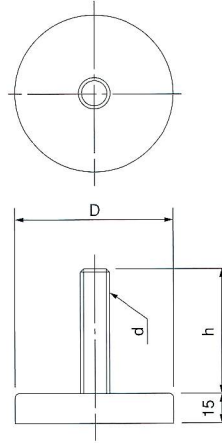

# アジャスター JP-15、JP-25

ジョイボール用アジャスターには、ボルトの種類によってJP-15とJP-25の2種類あります。又3種類のメッキと、3種類の底面材質があります。用途や使い方でいろいろ組み合わせから選べます。

■材質 / Material

表面:SPCC  
ボルト:SWCH  
底面:SUS304、低密度ポリエチレン、ゴム

■仕上げ / Finish

表面:クローム、金、黒  
ボルト:ユニクロ  
底面:磨き、乳白、白

品番	D	d	h
JP-15	φ50	W1/2	50
	φ60		
JP-25	φ75	W3/8	40
	φ100		

※JP-25は受注商品です。ご相談下さい。

品名・品番	形状	材質/仕上げ						
隠しアジャスター JP-16	 	<p>呼寸 D寸法</p> <table border="1"> <tr><td>φ60用</td><td>φ47.3</td></tr> <tr><td>φ75用</td><td>φ63.5</td></tr> <tr><td>φ100用</td><td>φ88.8</td></tr> </table> <p>座:SPCC/ユニクロ ネジ部:SWCH/ユニクロ</p>	φ60用	φ47.3	φ75用	φ63.5	φ100用	φ88.8
φ60用	φ47.3							
φ75用	φ63.5							
φ100用	φ88.8							
ジョイベース JP-7	 	<p>サイズ</p> <table border="1"> <tr><td>φ350</td></tr> <tr><td>φ400</td></tr> </table> <p>SPCC/クローム、金</p>	φ350	φ400				
φ350								
φ400								
専用スパナ JP-14	 	<p>SPCC/ユニクロ</p>						
ジョイベース (ラウンドタイプ) JP-17	 	<p>サイズ</p> <table border="1"> <tr><td>φ300</td></tr> <tr><td>φ360</td></tr> <tr><td>φ400</td></tr> <tr><td>φ450</td></tr> <tr><td>φ500</td></tr> </table> <p>SPCC/クローム、金 黒塗装</p>	φ300	φ360	φ400	φ450	φ500	
φ300								
φ360								
φ400								
φ450								
φ500								