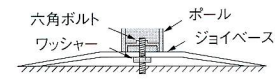

アジャスター JP-15、JP-25

ジョイボール用アジャスターには、ボルトの種類によってJP-15とJP-25の2種類あります。又3種類のメッキと、3種類の底面材質があります。用途や使い方でいろいろ組み合わせから選べます。

■材質 / Material

表面:SPCC
ボルト:SWCH
底面:SUS304、低密度ポリエチレン、ゴム

■仕上げ / Finish

表面:クローム、金、黒
ボルト:ユニクロ
底面:磨き、乳白、白

品番	D	d	h
JP-15	φ50	W1/2	50
	φ60		
JP-25	φ75	W3/8	40
	φ100		

※JP-25は受注商品です。ご相談下さい。

品名・品番	形状	材質/仕上げ
隠しアジャスター JP-16	 	呼寸 D寸法 <table border="1"> <tr><td>φ60用</td><td>φ47.3</td></tr> <tr><td>φ75用</td><td>φ63.5</td></tr> <tr><td>φ100用</td><td>φ88.8</td></tr> </table> 座:SPCC/ユニクロ ネジ部:SWCH/ユニクロ
ジョイベース JP-7	 	サイズ <table border="1"> <tr><td>φ350</td></tr> <tr><td>φ400</td></tr> </table> SPCC/クローム、金
専用スパナ JP-14	 	SPCC/ユニクロ
ジョイベース (ラウンドタイプ) JP-17	 	サイズ <table border="1"> <tr><td>φ300</td></tr> <tr><td>φ360</td></tr> <tr><td>φ400</td></tr> <tr><td>φ450</td></tr> <tr><td>φ500</td></tr> </table> SPCC/クローム、金 黒塗装

床等の固定用4分ネジ。座を見せないでボールを固定するときを使用します。

ボールを1本立ちで使用するときに使います。※ボルト・ワッシャー付。

専用スパナ。4種類のボルト・ナットに使用できます。

JP-7より厚みをつけボリューム感をだしたベースです。※ボルト・ワッシャー付。