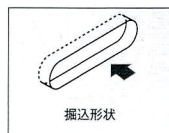

プラスチック空気孔 オーバルタイプ APD-170型、APDL-260型

※取付は接着剤を併用してください。

品番	材質	仕上/色	空気流通面積	質量	1箱	1カートン
APD-170CR		クロームメッキ				
APD-170I	ABS樹脂	アイボリー	≒1480mm ²	22	40	320
APD-170B		ブラック				
APD-170BR		ブラウン				

品番	材質	仕上/色	空気流通面積	質量	1箱	1カートン
APDL-260I		アイボリー				
APDL-260B	ABS樹脂	ブラック	≒4650mm ²	60	10	80
APDL-260BR		ブラウン				

正角盆 18-0

■材質/ Material
SUS304

■仕上げ/ Finish
ヘアライン

呼寸	W	D	H	入数
27cm	270	270	22	10
31cm	310	310	25	10
34cm	340	340	25	10