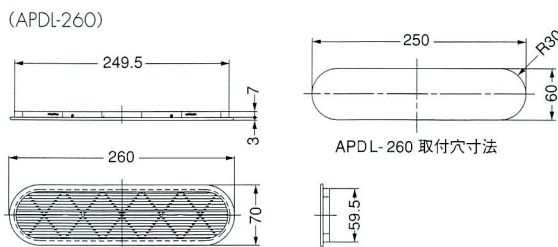

プラスチック空気孔 オーバルタイプ APD-170型、APDL-260型

※取付は接着剤を併用してください。

品番	材質	仕上/色	空気流通面積	質量	1箱	1カートン
APD-170CR		クロームメッキ				
APD-170I	ABS樹脂	アイボリー	≒1480mm ²	22	40	320
APD-170B		ブラック				
APD-170BR		ブラウン				

品番	材質	仕上/色	空気流通面積	質量	1箱	1カートン
APDL-260I		アイボリー				
APDL-260B	ABS樹脂	ブラック	≒4650mm ²	60	10	80
APDL-260BR		ブラウン				

正角盆 18-0

■材質/ Material
SUS304

■仕上げ/ Finish
ヘアライン

呼寸	W	D	H	入数
27cm	270	270	22	10
31cm	310	310	25	10
34cm	340	340	25	10