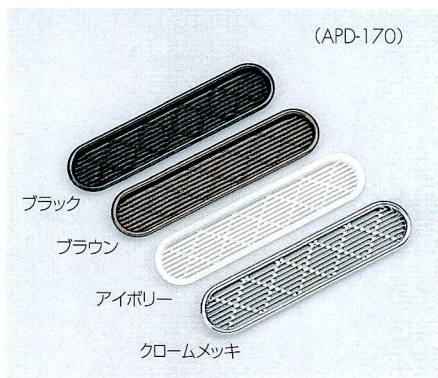

プラスチック空気孔 オーバルタイプ APD-170型、APDL-260型

※取付は接着剤を併用してください。

品番	材質	仕上/色	空気流通面積	質量	1箱	1カートン
APD-170CR		クロームメッキ				
APD-170I	ABS樹脂	アイボリー	≒1480mm ²	22	40	320
APD-170B		ブラック				
APD-170BR		ブラウン				

品番	材質	仕上/色	空気流通面積	質量	1箱	1カートン
APDL-260I		アイボリー				
APDL-260B	ABS樹脂	ブラック	≒4650mm ²	60	10	80
APDL-260BR		ブラウン				

正角盆 18-0

■材質/ Material
SUS304

■仕上げ/ Finish
ヘアライン

呼寸	W	D	H	入数
27cm	270	270	22	10
31cm	310	310	25	10
34cm	340	340	25	10