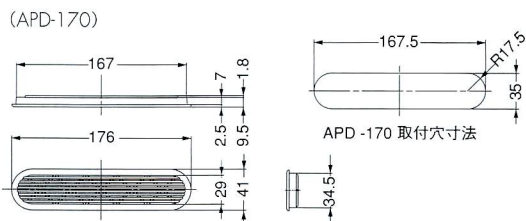

プラスチック空気孔 オーバルタイプ APD-170型、APDL-260型

※取付は接着剤を併用してください。

品番	材質	仕上/色	空気流通面積	質量	1箱	1カートン
APD-170CR		クロームメッキ				
APD-170I	ABS樹脂	アイボリー	≒1480mm ²	22	40	320
APD-170B		ブラック				
APD-170BR		ブラウン				

品番	材質	仕上/色	空気流通面積	質量	1箱	1カートン
APDL-260I		アイボリー				
APDL-260B	ABS樹脂	ブラック	≒4650mm ²	60	10	80
APDL-260BR		ブラウン				

正角盆 18-0

■材質/ Material
SUS304

■仕上げ/ Finish
ヘアライン

呼寸	W	D	H	入数
27cm	270	270	22	10
31cm	310	310	25	10
34cm	340	340	25	10