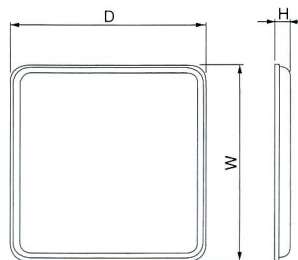

プラスチック空気孔 オーバルタイプ APD-170型、APDL-260型

※取付は接着剤を併用してください。

品番	材質	仕上/色	空気流通面積	質量	1箱	1カートン
APD-170CR		クロームメッキ				
APD-170I	ABS樹脂	アイボリー	≒1480mm ²	22	40	320
APD-170B		ブラック				
APD-170BR		ブラウン				

品番	材質	仕上/色	空気流通面積	質量	1箱	1カートン
APDL-260I		アイボリー				
APDL-260B	ABS樹脂	ブラック	≒4650mm ²	60	10	80
APDL-260BR		ブラウン				

正角盆 18-0

■材質/ Material
SUS304

■仕上げ/ Finish
ヘアライン

呼寸	W	D	H	入数
27cm	270	270	22	10
31cm	310	310	25	10
34cm	340	340	25	10