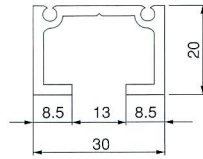

ピクチャーレール M タイプ (中量用)

■材質/Material
レール:アルミ押出型材

■仕上げ/Finish
レール:シルバーアルマイト

※レール長さ:4,000mm

※ランナーレール長さ:995mm
(ランナーストップ付)

※安全荷重30kg

Hook

Mフリーフック