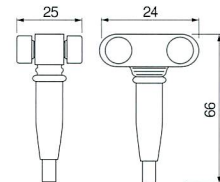

■材質/Material
樹脂+SUS304

■仕上げ/Finish
黒+磨