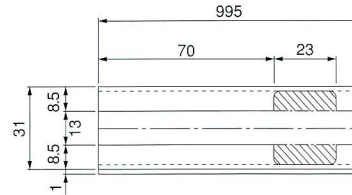

ピクチャーレール M タイプ (中量用)

■材質/Material
レール:アルミ押出型材

■仕上げ/Finish
レール:シルバーアルマイト

※レール長さ:4,000mm

※ランナーレール長さ:995mm
(ランナーストップ付)

※安全荷重30kg

Hook

Mフリーフック