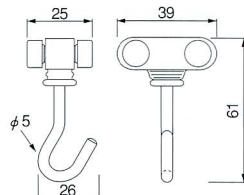

■材質/Material
樹脂+SUS304

■仕上げ/Finish
黒+磨