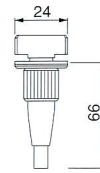

ピクチャーレール M タイプ (中量用)

■材質/Material
レール:アルミ押出型材

■仕上げ/Finish
レール:シルバーアルマイト

※レール長さ:4,000mm

※ランナーレール長さ:995mm
(ランナーストップ付)

※安全荷重30kg

Hook

Mフリーフック

■材質/Material
真鍮+SUS304

■仕上げ/Finish
クローム+磨

MSフリーランナー(ランナーレール対応)

■材質/Material
樹脂+SUS304

■仕上げ/Finish
黒+磨

Mワンタッチフック

■材質/Material
真鍮+SUS304

■仕上げ/Finish
クローム+磨