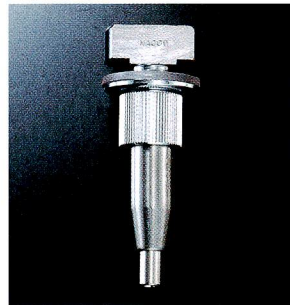

ピクチャーレール M タイプ (中量用)

■材質/Material
レール:アルミ押出型材

■仕上げ/Finish
レール:シルバーアルマイト

※レール長さ:4,000mm

※ランナーレール長さ:995mm
(ランナーストップ付)

※安全荷重30kg

Hook

Mフリーフック

■材質/Material
真鍮+SUS304

■仕上げ/Finish
クローム+磨

MSフリーランナー(ランナーレール対応)

■材質/Material
樹脂+SUS304

■仕上げ/Finish
黒+磨

Mワンタッチフック

■材質/Material
真鍮+SUS304

■仕上げ/Finish
クローム+磨

MSワンタッチランナー(ランナーレール対応)

■材質/Material
樹脂+SUS304

■仕上げ/Finish
黒+磨

品番

M-4

ランナーレール

施工例

(M-4タイプ 木下地取付詳細図)