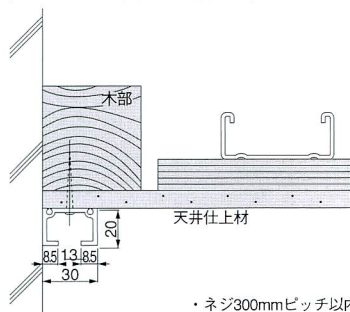

MSワンタッチランナー(ランナーレール対応)

■材質/Material
樹脂+SUS304

■仕上げ/Finish
黒+磨

品番

M-4

ランナーレール

施工例

(M-4タイプ 木下地取付詳細図)

(M-4タイプ 軽量天井補強下地取付詳細全体図)