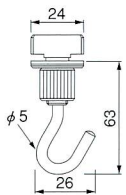

■材質/Material
真鍮+SUS304

■仕上げ/Finish
クローム+磨