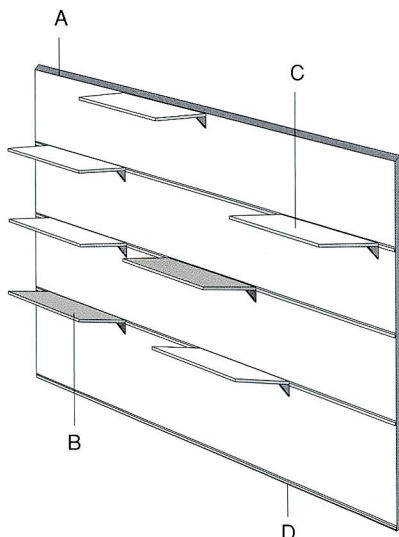

## Rasty (ラスティー)

アルミのハイグレードな質感がどんな部屋にも調和し、コーディネート幅を広げます。また、Box類なども簡単に取付けが可能でレールを使えば移動ベッドや机なども加えることができ自分に合ったスタイルで楽しめます。住む人の個性や成長に合わせて変化が可能な「ラスティー」は飽きがこない、長く使用できる収納システムです。

イタリア生まれの「ラスティー」壁面収納システムは、特殊断面形状のアルミレールと、アルミ受け部材を使うことで、金物を目立たせず、自由にレイアウトすることのできる収納システムです。

[実用新案、意匠登録済]

- 材質 / Material  
枠材: アルミニウム
- 仕上げ / Finish  
アルマイトシルバー

- A: 上部のレール (R-11) にもフックなどを掛けることができます。
- B: 木製の棚受レールは5タイプの厚みに対応できます。
- C: ガラス棚受レールは t=8~10mm まで対応しています。
- D: 下部のレール (R-13) は上・下調整ができます。