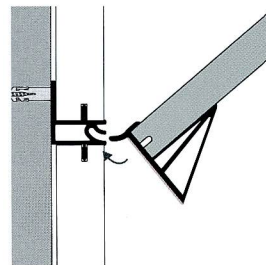

Rasty (ラスティー)

アルミのハイグレードな質感がどんな部屋にも調和し、コーディネート幅を広げます。また、Box類なども簡単に取付けが可能でレールを使えば移動ベッドや机なども加えることができ自分に合ったスタイルで楽しめます。住む人の個性や成長に合わせて変化が可能な「ラスティー」は飽きがこない、長く使用できる収納システムです。

イタリア生まれの「ラスティー」壁面収納システムは、特殊断面形状のアルミレールと、アルミ受け部材を使うことで、金物を目立たせず、自由にレイアウトすることのできる収納システムです。

[実用新案、意匠登録済]

- 材質 / Material
枠材: アルミニウム
- 仕上げ / Finish
アルマイトシルバー

- A: 上部のレール(R-11)にもフックなどを掛けることができます。
- B: 木製の棚受レールは5タイプの厚みに対応できます。
- C: ガラス棚受レールは t=8~10mmまで対応しています。
- D: 下部のレール(R-13)は上・下調整ができます。