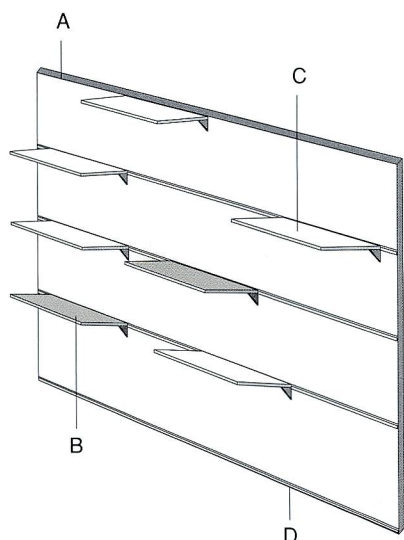

Rasty (ラスティー)

アルミのハイグレードな質感がどんな部屋にも調和し、コーディネート幅を広げます。また、Box類なども簡単に取付けが可能でレールを使えば移動ベッドや机なども加えることができ自分に合ったスタイルで楽しめます。住む人の個性や成長に合わせて変化が可能な「ラスティー」は飽きがこない、長く使用できる収納システムです。

イタリア生まれの「ラスティー」壁面収納システムは、特殊断面形状のアルミレールと、アルミ受け部材を使うことで、金物を目立たせず、自由にレイアウトすることのできる収納システムです。

[実用新案、意匠登録済]

- 材質 / Material
枠材: アルミニウム
- 仕上げ / Finish
アルマイトシルバー

- A: 上部のレール(R-11)にもフックなどを掛けることができます。
- B: 木製の棚受レールは5タイプの厚みに対応できます。
- C: ガラス棚受レールは t=8~10mmまで対応しています。
- D: 下部のレール(R-13)は上・下調整ができます。