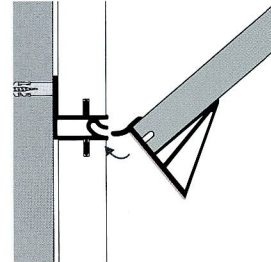

## Rasty (ラスティー)

アルミのハイグレードな質感がどんな部屋にも調和し、コーディネート幅を広げます。また、Box類なども簡単に取付けが可能でレールを使えば移動ベッドや机なども加えることができ自分に合ったスタイルで楽しめます。住む人の個性や成長に合わせて変化が可能な「ラスティー」は飽きがこない、長く使用できる収納システムです。

イタリア生まれの「ラスティー」壁面収納システムは、特殊断面形状のアルミレールと、アルミ受け部材を使うことで、金物を目立たせず、自由にレイアウトすることのできる収納システムです。

[実用新案、意匠登録済]

- 材質 / Material  
枠材: アルミニウム
- 仕上げ / Finish  
アルマイトシルバー

- A: 上部のレール (R-11) にもフックなどを掛けることができます。
- B: 木製の棚受レールは5タイプの厚みに対応できます。
- C: ガラス棚受レールは t=8~10mm まで対応しています。
- D: 下部のレール (R-13) は上・下調整ができます。