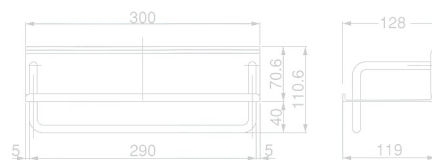

この商品は販売終了しました

Rasty (オプションパーツリスト)

Y610

- 材質/Material  
アルミニウム
- 仕上げ/Finish  
シルバーパールアルマイト処理

Y751

- 材質/Material  
アルミニウム
- 仕上げ/Finish  
シルバーパールアルマイト処理

Y810

- 材質/Material  
アルミニウム
- 仕上げ/Finish  
シルバーパールアルマイト処理