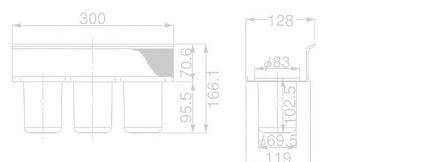

この商品は販売終了しました

Rasty (オプションパーツリスト)

Y610

- 材質/Material  
アルミニウム
- 仕上げ/Finish  
シルバーパールアルマイト処理

Y751

- 材質/Material  
アルミニウム
- 仕上げ/Finish  
シルバーパールアルマイト処理

Y810

- 材質/Material  
アルミニウム
- 仕上げ/Finish  
シルバーパールアルマイト処理