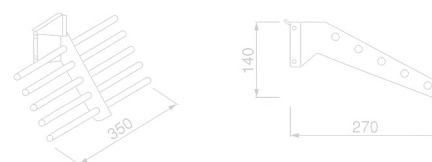

Y860

- 材質/Material  
アルミニウム
- 仕上げ/Finish  
シルバーパールアルマイト処理

Y901

- 材質/Material  
アルミニウム
- 仕上げ/Finish  
シルバーパールアルマイト処理

Y906

- 材質/Material  
アルミニウム
- 仕上げ/Finish  
シルバーパールアルマイト処理