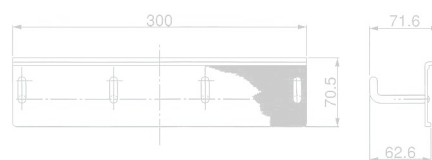

この商品は販売終了しました

Rasty (オプションパーツリスト)

Y610

- ■材質/Material
  アルミニウム
- ■仕上げ/Finish
  シルバーパールアルマイト処理

Y751

- ■材質/Material
  アルミニウム
- ■仕上げ/Finish
  シルバーパールアルマイト処理

Y810

- ■材質/Material
  アルミニウム
- ■仕上げ/Finish
  シルバーパールアルマイト処理

Y860

- ■材質/Material
  アルミニウム
- ■仕上げ/Finish
  シルバーパールアルマイト処理

Y901

- ■材質/Material
  アルミニウム
- ■仕上げ/Finish
  シルバーパールアルマイト処理

Y906

- ■材質/Material
  アルミニウム
- ■仕上げ/Finish
  シルバーパールアルマイト処理