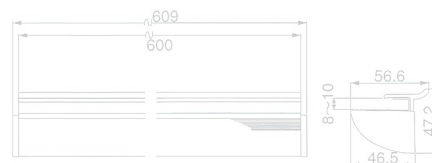

この商品は販売終了しました

Rasty (オプションパーツリスト)

Y610

- 材質/Material  
アルミニウム
- 仕上げ/Finish  
シルバーパールアルマイト処理

Y751

- 材質/Material  
アルミニウム
- 仕上げ/Finish  
シルバーパールアルマイト処理

Y810

- 材質/Material  
アルミニウム
- 仕上げ/Finish  
シルバーパールアルマイト処理