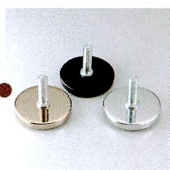

SLIDING DOOR ACCESSORIES

P145~

ハイスペックレール 埋込レール	146	YND30	154
ハイスペックレール 面付けレール	146	LYSRT30	154
ハイスペックレール用戸車 NHS33B	147	ドアレール DTA9 (鍍付)	155
ハイスペックレール用戸車 NHS33N	147	STAGピボットスライダ― (軽量用)	156
ハイスペックレール用戸車 NHS33AB (調整式)	147	STAGピボットスライダ― (重量用)	159
レール1101	148		
P型ローラーガイド1166P	149		
ストッパー丁番11013	149		
S3調整ガイド	152		
S1調整戸車	153		

CASTERS. ADJUSTERS & LEGS

P241~

双輪キャスター TY-40 (プレート式)	242
CBCシリーズ プレートタイプ	244
Eシリーズ 420E-UR-100	246
No.100HB-Pタイプ	251
RDテーパ―アジャスター	252
クリアアジャスター	254
フリーロールアジャスター A800タイプ	254
アジャスター MKP型,MKR型	255
座金 N205タイプ	256
マークポール	257
ジョイポール JP-101	258
ゴム脚 SKタイプ	260