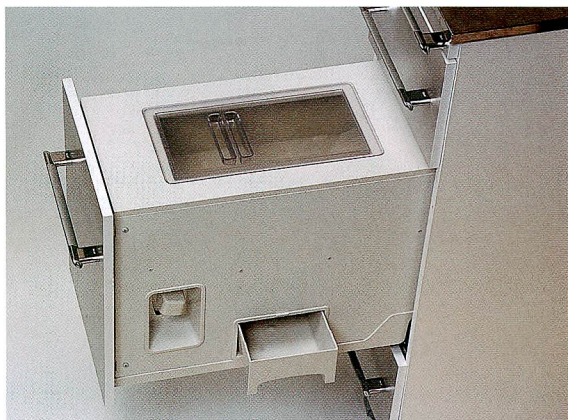

スライド米びつ RS-500

スライド式で本体が出し入れでき、キャビネットの扉に取り付けることができるので、見た目もスッキリ収納できます。
ブルーム製ブルモーションレール付です。
レール無での販売もいたします。

■材質/ Material

本体: カラー鋼板
受け皿: ハイインパクトスチロール
レール: SPCC

■仕上げ/ Finish

本体: 白
受け皿: 白
レール: ユニクロームメッキ (六価フリー)

入数

1

ライスBOX RS-121-2

ブルーム製ブルモーションレール用商品です。
レールとクラッチは別途手配してください。

■材質/ Material

本体: カラー鋼板
受け皿: ハイインパクトスチロール
フタ: ABS樹脂

■仕上げ/ Finish

本体: 白
受け皿: 白
フタ: 透明