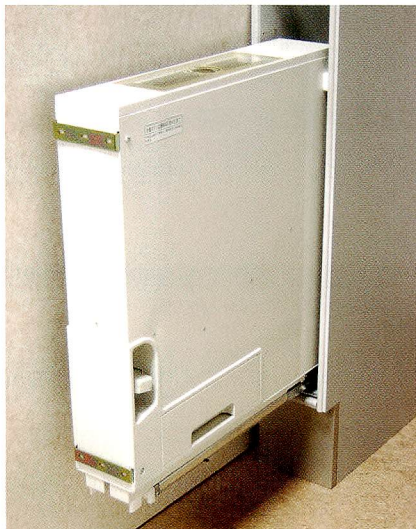

スライド米びつ RS-500

スライド式で本体が出し入れでき、キャビネットの扉に取り付けることができるので、見た目もスッキリ収納できます。
ブルーム製ブルモーションレール付です。
レール無での販売もいたします。

■材質/ Material

本体: カラー鋼板
受け皿: ハイインパクトスチロール
レール: SPCC

■仕上げ/ Finish

本体: 白
受け皿: 白
レール: ユニクロームメッキ (六価フリー)

入数

1

ライスBOX RS-121-2

ブルーム製ブルモーションレール用商品です。
レールとクラッチは別途手配してください。

■材質/ Material

本体: カラー鋼板
受け皿: ハイインパクトスチロール
フタ: ABS樹脂

■仕上げ/ Finish

本体: 白
受け皿: 白
フタ: 透明