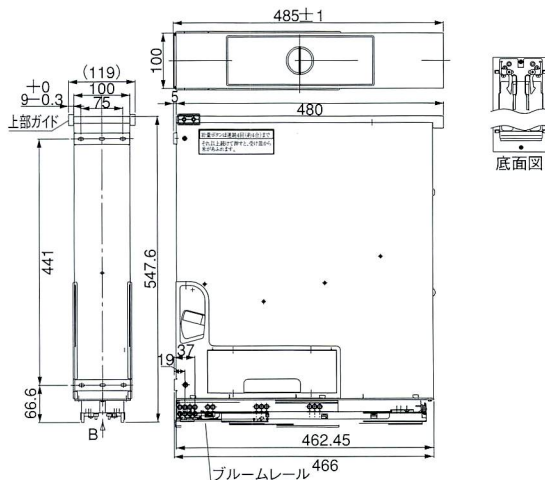

スライド米びつ RS-500

スライド式で本体が出し入れでき、キャビネットの扉に取り付けることができるので、見た目もスッキリ収納できます。
ブルーム製ブルモーションレール付です。
レール無での販売もいたします。

■材質/ Material

本体: カラー鋼板
受け皿: ハイインパクトスチロール
レール: SPCC

■仕上げ/ Finish

本体: 白
受け皿: 白
レール: ユニクロームメッキ (六価フリー)

入数

1

ライスBOX RS-121-2

ブルーム製ブルモーションレール用商品です。
レールとクラッチは別途手配してください。

■材質/ Material

本体: カラー鋼板
受け皿: ハイインパクトスチロール
フタ: ABS樹脂

■仕上げ/ Finish

本体: 白
受け皿: 白
フタ: 透明