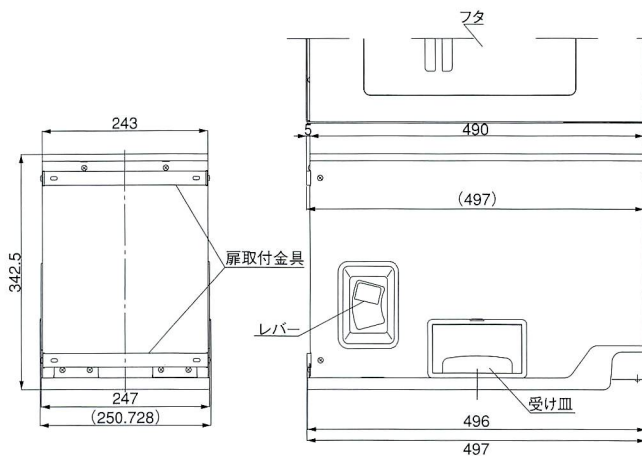

スライド米びつ RS-500

スライド式で本体が出し入れでき、キャビネットの扉に取り付けることができるので、見た目もスッキリ収納できます。
ブルーム製ブルモーションレール付です。
レール無での販売もいたします。

■材質/ Material

本体: カラー鋼板
受け皿: ハイインパクトスチロール
レール: SPCC

■仕上げ/ Finish

本体: 白
受け皿: 白
レール: ユニクロームメッキ (六価フリー)

入数

1

ライスBOX RS-121-2

ブルーム製ブルモーションレール用商品です。
レールとクラッチは別途手配してください。

■材質/ Material

本体: カラー鋼板
受け皿: ハイインパクトスチロール
フタ: ABS樹脂

■仕上げ/ Finish

本体: 白
受け皿: 白
フタ: 透明

入数

1