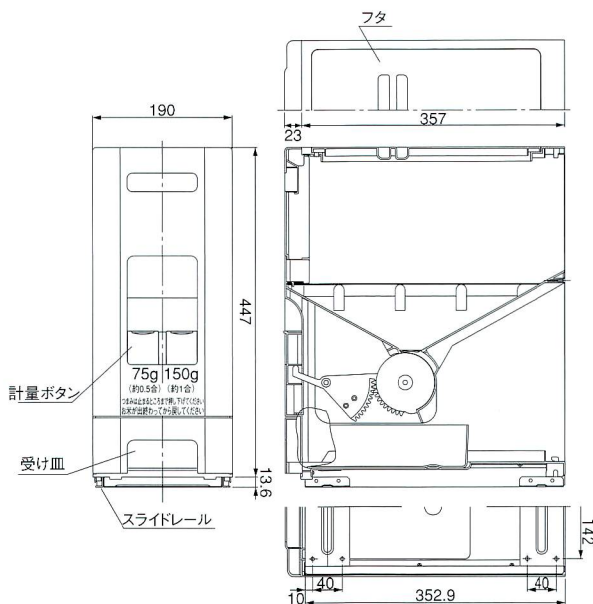

ライスBOX RN-680

材質 / Material

本体: カラー鋼板
 受け皿: ハイインパクトスチロール
 前パネル: ハイインパクトスチロール
 レール: SPCC

仕上げ / Finish

本体: 白
 受け皿: 白
 前パネル: 白
 レール: 粉体塗装 白

W	D	H	入数
100	383	655	1

ライスBOX RN-630-2 (無洗米兼用ライスボックス)

材質 / Material

本体: カラー鋼板
 受け皿: ハイインパクトスチロール
 前パネル: ハイインパクトスチロール
 フタ: ハイインパクトスチロール

仕上げ / Finish

本体: 白
 受け皿: 白
 前パネル: 白
 フタ: 透明

W	D	H	入数
100	383	461	3