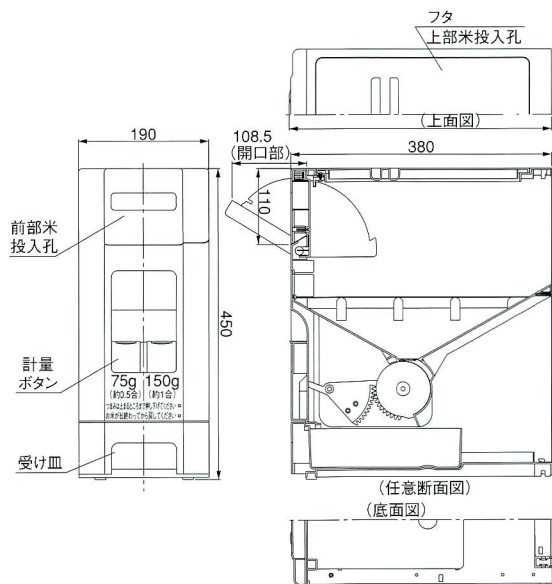

ライスBOX RN-680

材質 / Material

本体: カラー鋼板
 受け皿: ハイインパクトスチロール
 前パネル: ハイインパクトスチロール
 レール: SPCC

仕上げ / Finish

本体: 白
 受け皿: 白
 前パネル: 白
 レール: 粉体塗装 白

W	D	H	入数
100	383	655	1

ライスBOX RN-630-2 (無洗米兼用ライスボックス)

材質 / Material

本体: カラー鋼板
 受け皿: ハイインパクトスチロール
 前パネル: ハイインパクトスチロール
 フタ: ハイインパクトスチロール

仕上げ / Finish

本体: 白
 受け皿: 白
 前パネル: 白
 フタ: 透明

W	D	H	入数
100	383	461	3