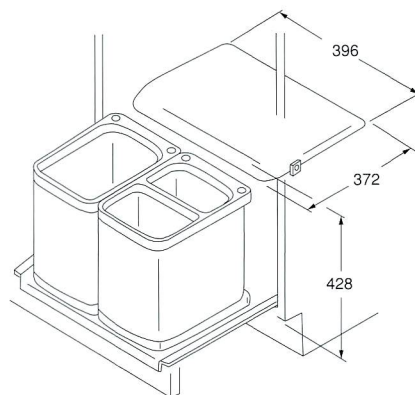

ダストBOX 3515タイプ

■材質 / Material

本体: SUS304
フタ: ABS樹脂
取付金具: SPCC

■仕上げ / Finish

本体: 磨き
フタ: ダークブラウン
取付金具: ブラウン焼付塗装

■ゴミ収納量: 1.5ℓ

●システムキッチンの扉の中側板に取り付け、扉を開けると自動的にフタが開き、本体は扉と共に前へ出てくるタイプです。

入数

1

3分別ダストBOX 3434タイプ

■材質 / Material

本体: ZDC+SPCC, SUS304
フタ, BOX: ポリエチレン

■仕上げ / Finish

本体: クロメート、磨き
フタ: 白
BOX: グレー、ダークブラウン、グリーン

■ゴミ収納量

グレー: 1×18ℓ

ダークブラウン・グリーン: 2×8ℓ

入数

1