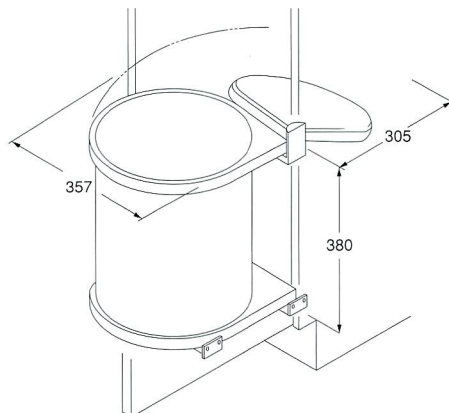

ダストBOX 3515タイプ

■材質 / Material

本体: SUS304
フタ: ABS樹脂
取付金具: SPCC

■仕上げ / Finish

本体: 磨き
フタ: ダークブラウン
取付金具: ブラウン焼付塗装

■ゴミ収納量: 1.5ℓ

●システムキッチンの扉の中側板に取り付け、扉を開けると自動的にフタが開き、本体は扉と共に前へ出てくるタイプです。

入数

1

3分別ダストBOX 3434タイプ

■材質 / Material

本体: ZDC+SPCC, SUS304
フタ, BOX: ポリエチレン

■仕上げ / Finish

本体: クロメート、磨き
フタ: 白
BOX: グレー、ダークブラウン、グリーン

■ゴミ収納量

グレー: 1×18ℓ

ダークブラウン・グリーン: 2×8ℓ

入数

1