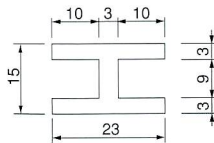

新U型レール

- 材質/Material
ABS樹脂
- 仕上げ/Finish
白、黒

| 長さ | 入数 |
|-------|-----|
| 300 | 100 |
| 360 | 100 |
| 450 | 100 |
| 480 | 100 |
| 600 | 100 |
| 900 | 100 |
| 1,800 | 40 |

※別注サイズ、穴明加工もできます。ご相談下さい。

H型レール

- 材質/Material
ABS樹脂
- 仕上げ/Finish
白、黒

| 長さ | 入数 |
|-------|-----|
| 300 | 100 |
| 360 | 100 |
| 450 | 100 |
| 480 | 100 |
| 600 | 100 |
| 900 | 100 |
| 1,800 | 44 |

※別注サイズ、穴明加工もできます。ご相談下さい。

F型レール Aタイプ,Bタイプ

| タイプ | L1 | L2 |
|-----|----|----|
| A | 20 | 10 |
| B | 30 | 20 |