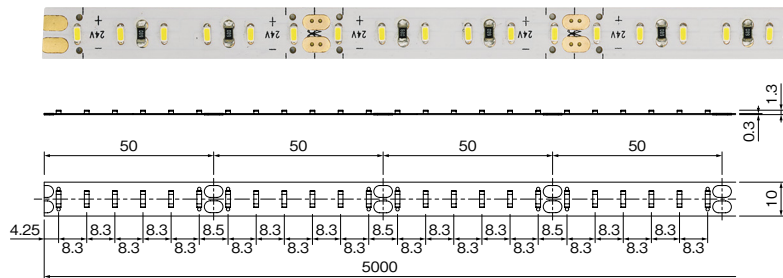

# LOOX LED 3015

3015 LEDテーブルライト

1mあたり120個のLED素子が、粒状感のない均一な光効果を生み出します。  
アルミプロファイルとの組み合わせで、様々な光空間の演出が可能です。

品番	833.76.240	833.76.241	833.76.242
色温度 (K)	3000 (電球色)	4000 (昼白色)	5000 (昼光色)
定尺長 (mm)	5000	5000	5000
定格消費電力 (W)	75 (1m当たり15)	75 (1m当たり15)	75 (1m当たり15)
LED素子数	600 (1m当たり120)	600 (1m当たり120)	600 (1m当たり120)
定格光束 (lm)	6825	6825	7100
演色指数 (CRI)	85	83	83

明るさ (lx) 光照射角度120°

3000K	4000K	6000K	距離
2960lx	2926lx	3000lx	250mm
732lx	732lx	750lx	500mm
325lx	325lx	330lx	750mm
183lx	183lx	190lx	1000mm

## ケーブル(2m)

品番:833.77.759  
LEDテープライト用クリップと24Vプラグ付

## 電源

品番	833.71.701	833.71.702
容量	40W	90W
サイズ(mm)	L190×W60×H16	L316×W70×H16
接続可能LED長	1200mm2本	2500mm2本

※品番は電源コード付セット品番です。