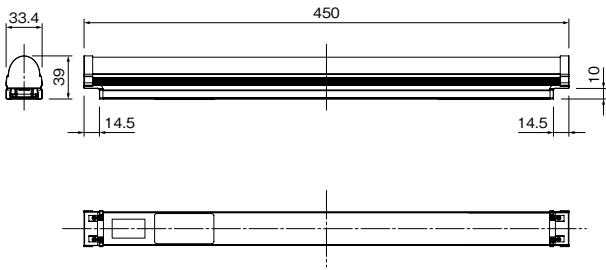

## Cupola

LED調光対応間接照明灯

[仕様]  
材質/仕上げ  
本体:アルミニウム/アルマイト処理シルバー  
カバー:樹脂/白  
ソケット:樹脂/白  
付属品:取付ビス 2本  
取付ビス金具 2個

タイプ別仕様

タイプ	品番	長さ	色温度	演色性	全光束	消費電力	入力電圧
450mm	TEI-9413-22Dim	450mm	2200K	Ra83	761Lm	9.5W	100V
450mm	TEI-9413-27Dim	450mm	2700K	Ra84	1227Lm	9.5W	100V
450mm	TEI-9413-30Dim	450mm	3000K	Ra84	1305Lm	9.5W	100V
450mm	TEI-9413-35Dim	450mm	3500K	Ra84	1336Lm	9.5W	100V
450mm	TEI-9413-42Dim	450mm	4200K	Ra84	1368Lm	9.5W	100V
450mm	TEI-9413-50Dim	450mm	5000K	Ra84	1410Lm	9.5W	100V
600mm	TEI-9410-22Dim	571mm	2200K	Ra83	931Lm	11W	100V
600mm	TEI-9410-27Dim	571mm	2700K	Ra84	1390Lm	11W	100V
600mm	TEI-9410-30Dim	571mm	3000K	Ra84	1416Lm	11W	100V
600mm	TEI-9410-35Dim	571mm	3500K	Ra84	1445Lm	11W	100V
600mm	TEI-9410-42Dim	571mm	4200K	Ra84	1476Lm	11W	100V
600mm	TEI-9410-50Dim	571mm	5000K	Ra84	1502Lm	11W	100V
750mm	TEI-9414-22Dim	750mm	2200K	Ra83	1094Lm	12.5W	100V
750mm	TEI-9414-27Dim	750mm	2700K	Ra84	1634Lm	12.5W	100V
750mm	TEI-9414-30Dim	750mm	3000K	Ra84	1666Lm	12.5W	100V
750mm	TEI-9414-35Dim	750mm	3500K	Ra84	1699Lm	12.5W	100V
750mm	TEI-9414-42Dim	750mm	4200K	Ra84	1730Lm	12.5W	100V
750mm	TEI-9414-50Dim	750mm	5000K	Ra84	1761Lm	12.5W	100V
900mm	TEI-9411-22Dim	894mm	2200K	Ra83	1266Lm	14W	100V
900mm	TEI-9411-27Dim	894mm	2700K	Ra84	1796Lm	14W	100V
900mm	TEI-9411-30Dim	894mm	3000K	Ra84	1847Lm	14W	100V
900mm	TEI-9411-35Dim	894mm	3500K	Ra84	1904Lm	14W	100V
900mm	TEI-9411-42Dim	894mm	4200K	Ra84	1950Lm	14W	100V
900mm	TEI-9411-50Dim	894mm	5000K	Ra84	2010Lm	14W	100V
1200mm	TEI-9412-22Dim	1196mm	2200K	Ra83	1754Lm	18W	100V
1200mm	TEI-9412-27Dim	1196mm	2700K	Ra84	2421Lm	18W	100V
1200mm	TEI-9412-30Dim	1196mm	3000K	Ra84	2458Lm	18W	100V
1200mm	TEI-9412-35Dim	1196mm	3500K	Ra84	2496Lm	18W	100V
1200mm	TEI-9412-42Dim	1196mm	4200K	Ra84	2551Lm	18W	100V
1200mm	TEI-9412-50Dim	1196mm	5000K	Ra84	2671Lm	18W	100V
1500mm	TEI-9415-22Dim	1477mm	2200K	Ra83	1981Lm	21W	100V
1500mm	TEI-9415-27Dim	1477mm	2700K	Ra84	2659Lm	21W	100V
1500mm	TEI-9415-30Dim	1477mm	3000K	Ra84	2743Lm	21W	100V
1500mm	TEI-9415-35Dim	1477mm	3500K	Ra84	2770Lm	21W	100V
1500mm	TEI-9415-42Dim	1477mm	4200K	Ra84	2793Lm	21W	100V
1500mm	TEI-9415-50Dim	1477mm	5000K	Ra84	2931Lm	21W	100V