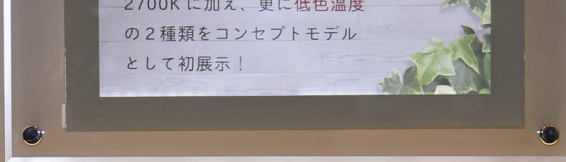

# Cupola

調光対応灯 | LED間接照明灯

調光に対応したLED間接照明灯です。  
付属品やオプションパーツを使用して、簡単に配線接続して取り付けることができる商品です。  
6サイズあります。