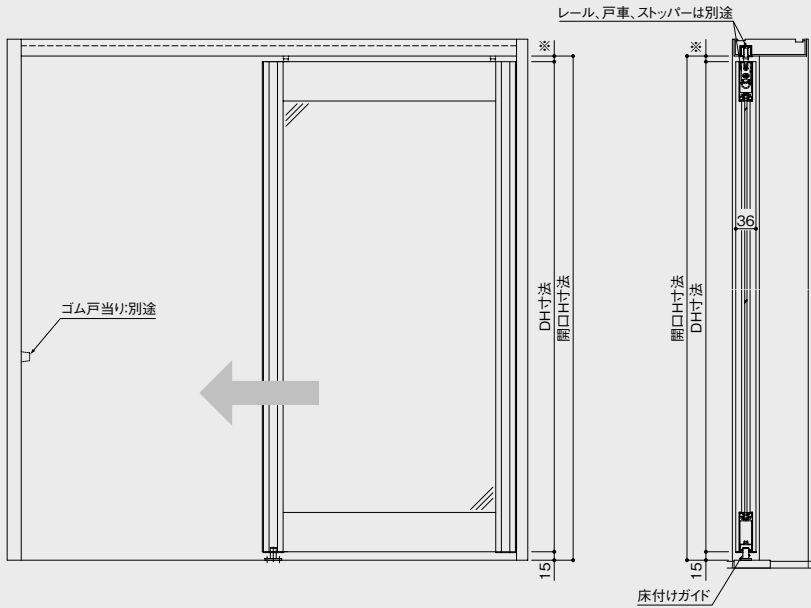

※その他の納まりについてはお問い合わせください。

[形状図]

取付可能な戸車一覧

A社製: AFD-2900

A社製: HR-220・290

S社製: FD30

B社製: 769

※寸法は、各戸車の設定値によります。