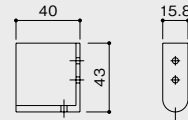

※その他の納まりについてはお問い合わせください。

[形状図]

取付可能な戸車一覧

A社製: AFD-2900

A社製: HR-220・290

S社製: FD30

B社製: 769

※寸法は、各戸車の設定値によります。