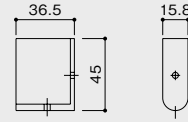

AIRLY エアリー

□バリエーション

1枚引き戸

2枚引き違い戸

3枚引き違い戸

2枚引き分け戸

3枚引き込み戸

4枚引き分け戸

※その他の納まりについてはお問い合わせください。

[形状図]

取付可能な戸車一覧

A社製: AFD-2900

A社製: HR-220・290

S社製: FD30

B社製: 769

※寸法は、各戸車の設定値によります。