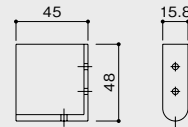

※その他の納まりについてはお問い合わせください。

[形状図]

取付可能な戸車一覧

A社製: AFD-2900

A社製: HR-220・290

S社製: FD30

B社製: 769

※寸法は、各戸車の設定値によります。