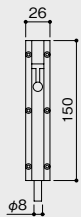

●フランス落しの場合

(フランス落しは扉に付属します。受けは別途です。)

・フランス落し(L=150)
色: ブロンズ