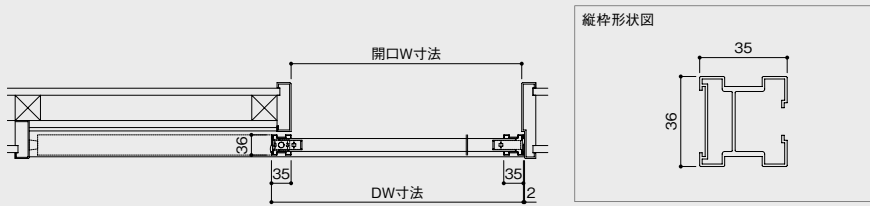

AIRLY エアリー

□バリエーション

1枚引き戸

2枚引き違い戸

3枚引き違い戸

2枚引き分け戸

3枚引き込み戸

4枚引き分け戸

※その他の納まりについてはお問い合わせください。

[形状図]

取付可能な戸車一覧

A社製: AFD-2900

A社製: HR-220・290

S社製: FD30

B社製: 769

※寸法は、各戸車の設定値によります。