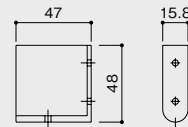

※その他の納まりについてはお問い合わせください。

[形状図]

取付可能な戸車一覧

A社製: AFD-2900

A社製: HR-220・290

S社製: FD30

B社製: 769

※寸法は、各戸車の設定値によります。