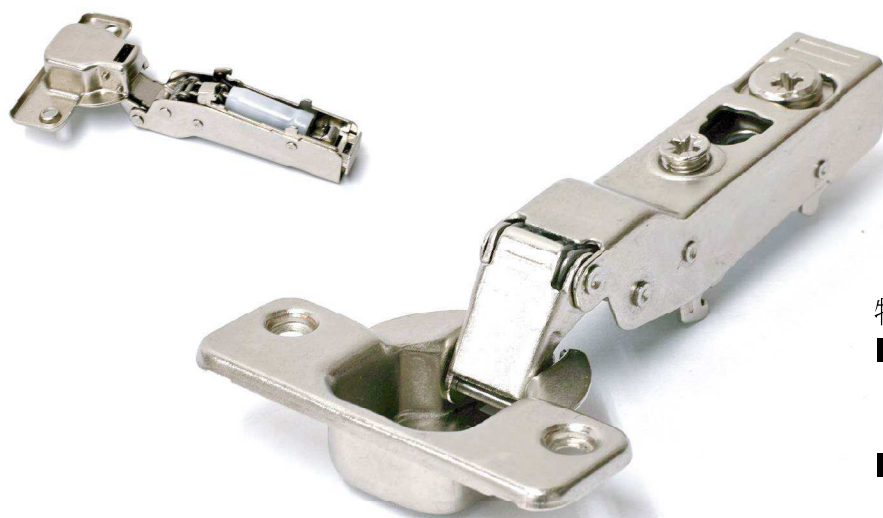

STAG

C80シリーズ・ソフトクローズヒンジ

スムーズな扉の開閉を可能にした、新シリーズヒンジ。
扉の跳ね返りもなく、静かに扉が閉まります。

特徴

- 扉が閉まる時、今までのヒンジより、スムーズなソフトクローズができます。
- ダンパーのない、通常のキャッチ付きヒンジも用意しています。
- 取付は、ワンタッチ。調整も、カム式です。

ユニバーサルデザインのプロデューサー

株式会社 **シモダイラ**

本社 東京都台東区下谷3-13-11
TEL03(3873)4126(代) FAX03(3875)4494