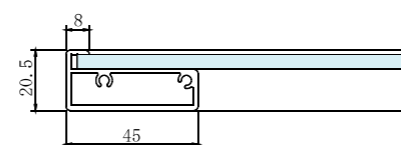

Alumiframe45CP

STAG COLLECTION

アルミフレーム45 コーナーキャップ仕様

■特徴

- ・ヨーロッパの息吹を感じさせる、モダンな中にも落ち着いたイメージのアルマイト仕上げ。
  正面から見たエッジ幅が8mmとスッキリしたデザインのアルミ枠です。
- ・小さな樹脂製コーナーキャップ（ABS樹脂）採用ですので、樹脂部分も目立たずに安全にお使いいただけます。
- ・パッキンがセットされているのでガラスとフレームのがたつきを最小限に抑えられる構造です。
- ・スライド丁番はφ35カップ（別売品）を使用します。
- ・キッチン扉、クローゼット扉、シューズボックス扉など様々なシーンでアルミフレーム45コーナーキャップ仕様はその付加価値を高めます。

コーナーキャップ（ABS樹脂）

■材質

- ・枠材：アルミニウム
- ・ガラス：t=4強化ガラス+飛散防止フィルム貼り

■仕上げ

- ・枠材：シルバーアルマイト
- ・枠材：ブラックアルマイト
- ・枠材：ライトブラウンアルマイト
- ・枠材：ダークブラウンアルマイト
- ・枠材：白色電着塗装
- ・コーナーキャップ：グレー色
- ・コーナーキャップ：ブラック色
- ・コーナーキャップ：ライトブラウン色
- ・コーナーキャップ：ダークブラウン色
- ・コーナーキャップ：ホワイト色

■寸法

- ・寸法についてはオーダーメイドとなりますのでご相談下さい。