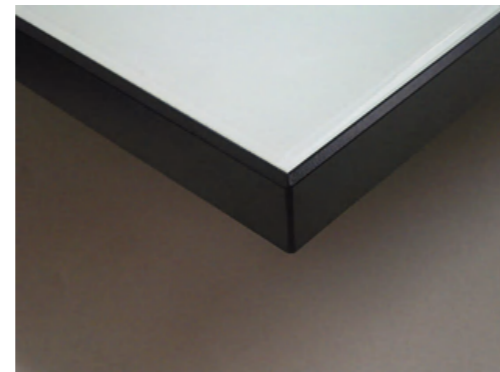

Alumiframe VP

STAG COLLECTION

アルミフレーム VP

アルミのエッジが小さく、シャープなイメージの扉です。
扉の表裏にビスが見えず、すっきりとした外観です。

日経 住まいのリフォーム博2008
(有)鳥家具製作所 出展商品

■材質
アルミフレーム+t 5 普通ガラス (裏面:アルミ板付き)

■仕上げ
アルミ部:アルミシルバー
 アルマイトブラック
ガラス部:ホワイト、ブラック
 その他、カラーガラスに対応

扉最大寸法:DW450×DH2400mm

※丁番は扉の端から最低90mm以上離して下さい。

ガラス色

ホワイト

ブラック