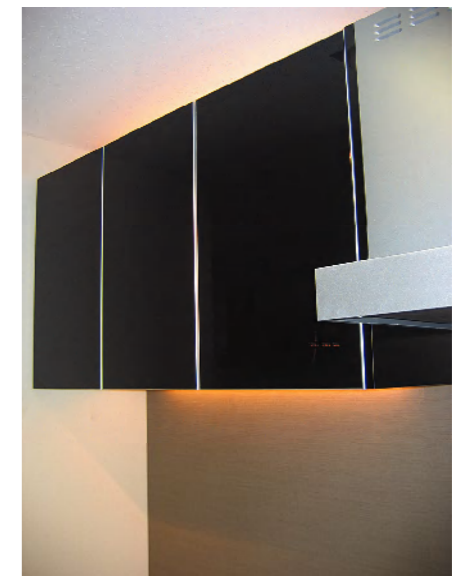

Alumiframe VP

STAG COLLECTION

アルミフレーム VP

アルミのエッジが小さく、シャープなイメージの扉です。
扉の表裏にビスが見えず、すっきりとした外観です。

日経 住まいのリフォーム博2008
(有)鳥家具製作所 出展商品

■材質
アルミフレーム+t 5 普通ガラス (裏面:アルミ板付き)

■仕上げ
アルミ部:アルミシルバー
 アルマイトブラック
ガラス部:ホワイト、ブラック
 その他、カラーガラスに対応

扉最大寸法:DW450×DH2400mm

※丁番は扉の端から最低90mm以上離して下さい。

ガラス色

ホワイト

ブラック