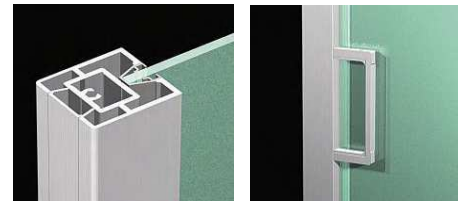

ARASHI 間仕切 引戸 Slidingdoor

アルミ製室内間仕切戸
アラシ

Frame フレーム

35mm 45mm 35mm片面フラット

35mm両面フラット

両面フラットタイプの場合
はオプションの引手が必要
になります

Panel パネル

強度と採光性に優れた3種類の
パネルをご用意しました。
それぞれの個性を生かして、より
豊かなコーディネートを楽しめます

ガラス調
(ポリスチレン)

ミスト調
(ポリカーボネイト)

和紙調
(ポリカーボネイト)

Color フレームカラー

マットシルバー(GMC)

艶消しブラック(KC)

バニラアッシュ(VA)

Design デザイン

イージーオーダー対応

- 中棧の位置や本数をご指定可能
- W・Hの大きさご指定可能
- 多様な納まり対応します

OLETTA 間仕切折戸 Foldingdoor

アルミ製室内間仕切戸
オレッタ

Style スタイル

□一般的な折戸と違い、表も裏からも丁番が見えないスマートなスタイルで、間仕切戸には最適です

○きっちり閉まる
マグネットキャッチ

○スムーズな展開