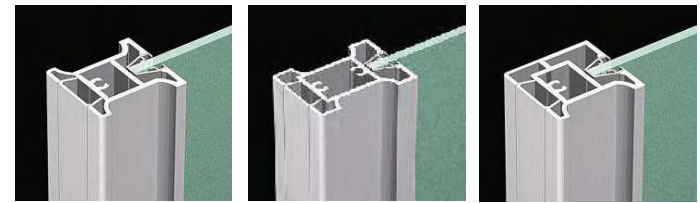

ARASHI 間仕切 引戸 Slidingdoor

アルミ製室内間仕切戸
アラシ

Frame フレーム

35mm 45mm 35mm片面フラット

35mm両面フラット

両面フラットタイプの場合
はオプションの引手が必要
になります

Panel パネル

強度と採光性に優れた3種類の
パネルをご用意しました。
それぞれの個性を生かして、より
豊かなコーディネートを楽しめます

ガラス調
(ポリスチレン)

ミスト調
(ポリカーボネイト)

和紙調
(ポリカーボネイト)

Color フレームカラー

マットシルバー(GMC)

艶消しブラック(KC)

バニラアッシュ(VA)

Design デザイン

イージーオーダー対応

- 中棧の位置や本数をご指定可能
- W・Hの大きさご指定可能
- 多様な納まり対応します

OLETTA 間仕切折戸 Foldingdoor

アルミ製室内間仕切戸
オレッタ

Style スタイル

□一般的な折戸と違い、表も裏からも丁番が見えないスマートなスタイルで、間仕切戸には最適です

○きっちり閉まる
マグネットキャッチ

○スムーズな展開

Quality 品質・安全性

□安全性や可動しやすさを考慮したユニバーサルデザインです

上部ピボット
(安全走行スパーサー)

下部ピボット
(安全走行スパーサー)

ピボットにより約100ミリのスペースが空くので、
手を挟む心配はありません

○ピボット仕様にも対応可能

ドライバーで上下ピボット部を固定すれば、
ピボット仕様としてもお使いいただけます