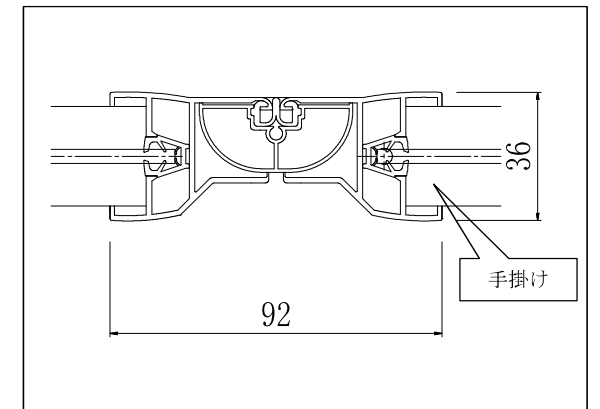

ARASHI 間仕切 引戸 Slidingdoor

アルミ製室内間仕切戸
アラシ

Frame フレーム

35mm 45mm 35mm片面フラット

35mm両面フラット

両面フラットタイプの場合
はオプションの引手が必要
になります

Panel パネル

強度と採光性に優れた3種類の
パネルをご用意しました。
それぞれの個性を生かして、より
豊かなコーディネートを楽しめます

イージーオーダー対応

- 中棧の位置や本数をご指定可能
- W・Hの大きさご指定可能
- 多様な納まり対応します

OLETTA 間仕切折戸 Foldingdoor

アルミ製室内間仕切戸
オレッタ

Style スタイル

□一般的な折戸と違い、表も裏からも丁番が見えないスマートなスタイルで、間仕切戸には最適です

○きっちり閉まる
マグネットキャッチ

○スムーズな展開

Quality 品質・安全性

□安全性や可動しやすさを考慮したユニバーサルデザインです

上部ピボット
(安全走行スパーサー)

下部ピボット
(安全走行スパーサー)

ピボットにより約100ミリのスペースが空くので、
手を挟む心配はありません

○ピボット仕様にも対応可能

ドライバーで上下ピボット部を固定すれば、
ピボット仕様としてもお使いいただけます