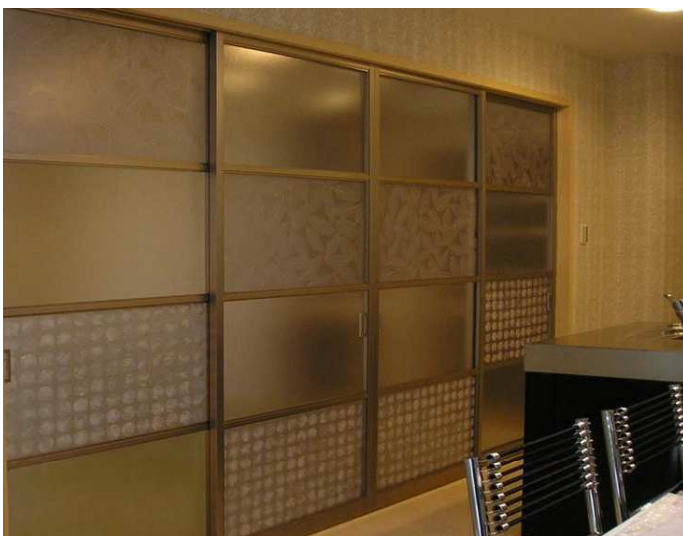

Original Sliding Doors

Viento

ヴェント

メディアムモダンな空間を創り出せるデザインドア

数種類のフレームカラーと格子やパネル・面材の組み合わせにより、和の持つ『趣』や洋の『スタイリッシュなデザイン』さらに和と洋の融合による『メディアムモダン』など、さまざまな生活空間の演出を可能にします。納まりも、吊戸だけではなく鴨居、敷居にも対応可能。

Frame フレーム Color フレームカラー