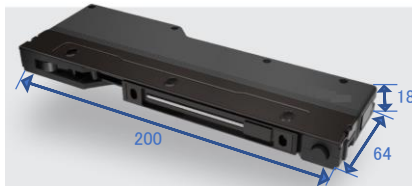

OTC-100

扉がワンタッチで開く&軽く押して静かに閉まる

1つのクローザーで開閉両方の機能を実現します。
取っ手が要らないのでスッキリとした外観です。

プッシュで自動オープン

ゆっくり自動で開きます

静かにソフトクローズ

■製品詳細

適用ドア	最大質量	最大扉サイズ (DW×DH)	扉最大開き角度
軽量扉用	7.5kg	600×700mm	110°
重量扉用	25 kg	600×2700mm	110°