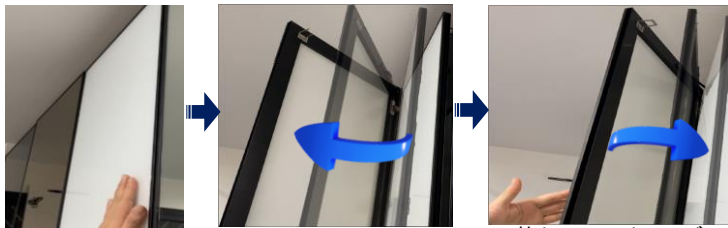

OTC-100

扉がワンタッチで開く&軽く押して静かに閉まる

1つのクローザーで開閉両方の機能を実現します。
取っ手が要らないのでスッキリとした外観です。

プッシュで自動オープン

ゆっくり自動で開きます

静かにソフトクローズ

■製品詳細

適用ドア	最大質量	最大扉サイズ (DW×DH)	扉最大開き角度
軽量扉用	7.5kg	600×700mm	110°
重量扉用	25 kg	600×2700mm	110°

※対象扉：木製扉、アルミフレーム扉

■取付例

面付け取付イメージ

埋め込み取付イメージ

ユニバーサルデザインのプロデューサー
株式会社 シモダイラ

本社 東京都台東区下谷3-13-11
TEL03(3873)4126(代) FAX03(3875)4494

静岡営業所 TEL 054(254)5401 FAX 054(252)8211 名古屋営業所 TEL 052(301)3831 FAX 052(301)3861
大川営業所 TEL 0944(88)1126 FAX 0944(88)1129 札幌営業所 TEL 011(875)3700 FAX 011(875)3702