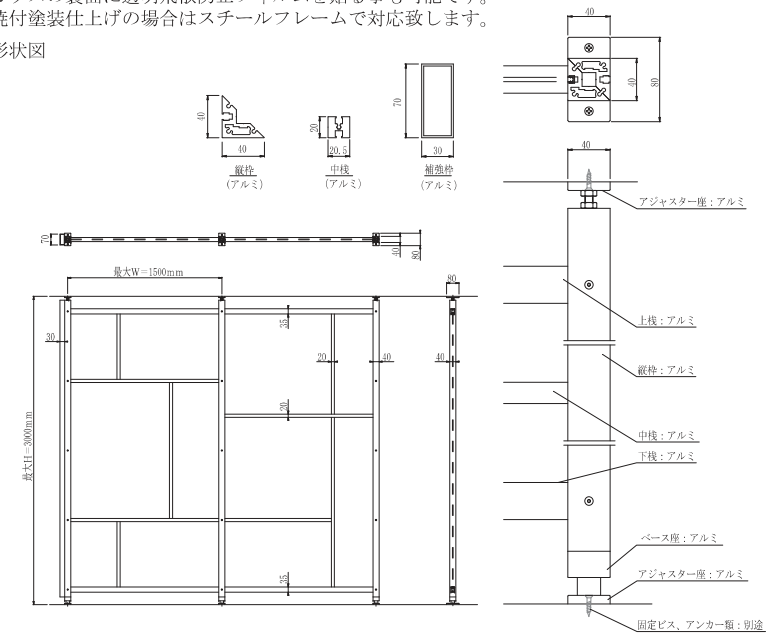

### ■パネル最大寸法

W1500mm×H3000mm

※ガラスの裏面に透明飛散防止フィルムを貼る事も可能です。  
※焼付塗装仕上げの場合はスチールフレームで対応致します。

### ■形状図

※中棧は自由に入れる事が出来ます。