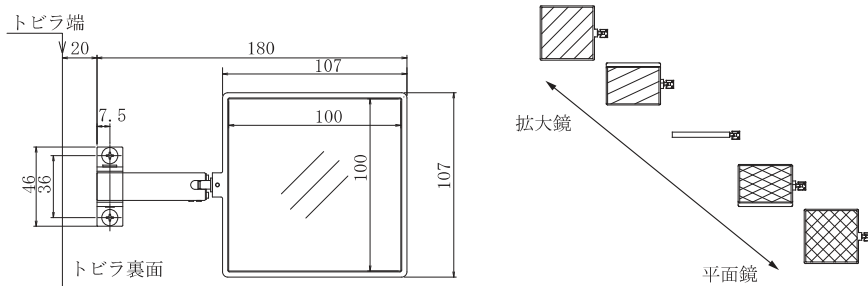

## 回転式ミラー

トビラの裏からクルリと出てくる鏡です。

### ■特長

- ・洗面化粧台の三面鏡トビラの裏からクルリと回転させると、鏡がトビラの前に出てくるので、身を乗り出さなくてもお化粧ができます。
- ・両手を使うことができるので、お化粧が楽にできます。
- ・拡大鏡、平面鏡のどちらでも表側にすることができます。
- ・お使いにならない時は、トビラの裏に収納されるので邪魔になりません。
- ・鏡を傾けることで、身長差がある方にもお使いいただくことができます。

### ■仕様

- 材質 : ABS樹脂, 鏡, アルミ, ステンレス
- 鏡 : 拡大鏡 (2倍) および平面鏡
- 外形 : 180mm×107mm×厚さ18mm
- 鏡部 : 100mm×100mm
- 重量 : 180g
- 取付 : 十字穴付きトラスタッピングネジ (呼び4×長さ12)