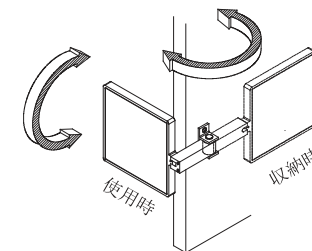

Rotary Mirror

回転式ミラー

■特長

- ・洗面化粧台の三面鏡トビラの裏からクルリと回転させると、鏡がトビラの前に出てくるので、身を乗り出さなくてもお化粧ができます。
- ・両手を使うことができるので、お化粧が楽にできます。
- ・拡大鏡、平面鏡のどちらでも表側にすることができます。
- ・お使いにならない時は、トビラの裏に収納されるので邪魔になりません。
- ・鏡を傾けることで、身長差がある方にもお使いいただくことができます。

■使用例

洗面化粧台の他、いろいろなところで活躍します。

■仕様

- 材質 : ABS樹脂, 鏡, アルミ, ステンレス
- 鏡 : 拡大鏡 (2倍) および平面鏡
- 外形 : 180mm×107mm×厚さ18mm
- 鏡部 : 100mm×100mm
- 重量 : 180g
- 取付 : 十字穴付きトラスタッピングネジ (呼び4×長さ12)