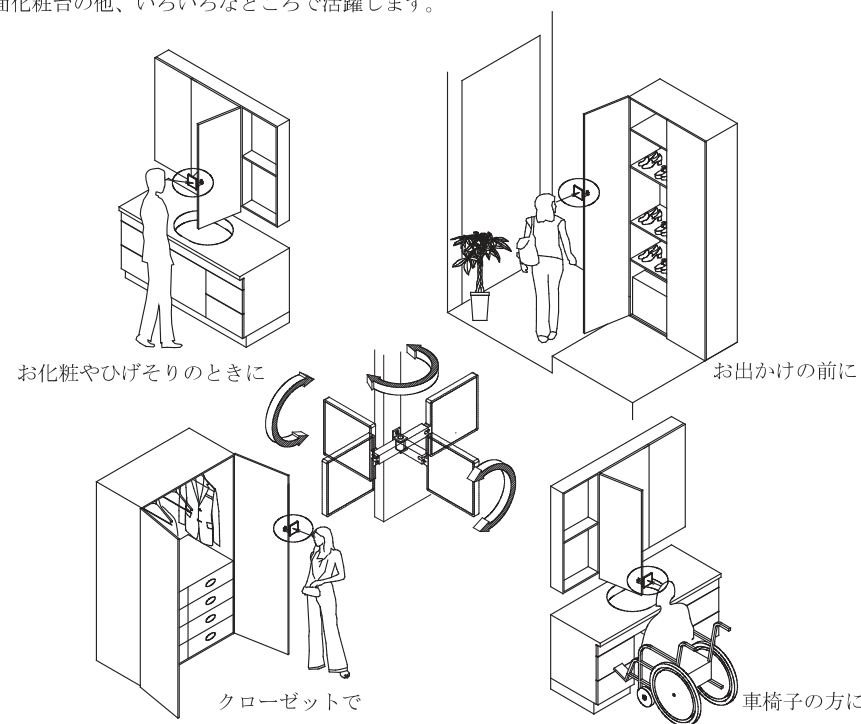

## 回転式ミラー

トビラの裏からクルリと出てくる鏡です。

### ■特長

- ・洗面化粧台の三面鏡トビラの裏からクルリと回転させると、鏡がトビラの前に出てくるので、身を乗り出さなくてもお化粧ができます。
- ・両手を使うことができるので、お化粧が楽にできます。
- ・拡大鏡、平面鏡のどちらでも表側にすることができます。
- ・お使いにならない時は、トビラの裏に収納されるので邪魔になりません。
- ・鏡を傾けることで、身長差がある方にもお使いいただくことができます。

### ■使用例

洗面化粧台の他、いろいろなところで活躍します。

### ■仕様

- 材質 : ABS樹脂, 鏡, アルミ, ステンレス
- 鏡 : 拡大鏡 (2倍) および平面鏡
- 外形 : 180mm×107mm×厚さ18mm
- 鏡部 : 100mm×100mm
- 重量 : 180g
- 取付 : 十字穴付きトラスタッピングネジ (呼び4×長さ12)