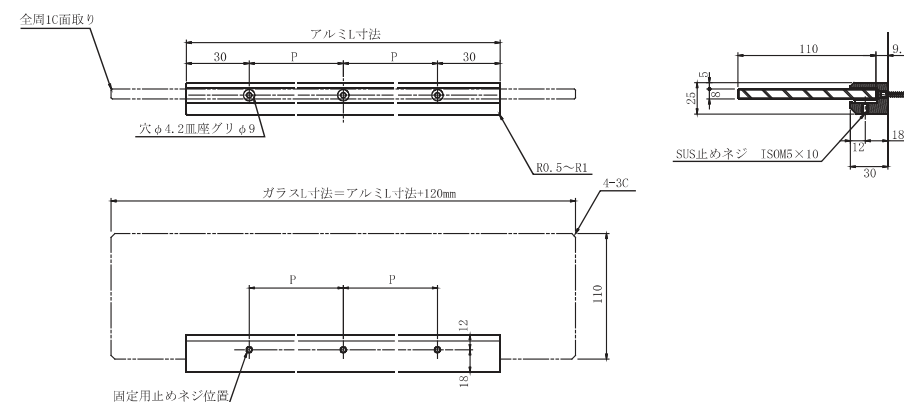

HK ガラス棚受け

■HK-252

HK-252ガラス棚受けは洗面台、キッチンなどの壁面のわずかな空間にも取付可能なよう、寸法フリーオーダーで製作いたします、アルミ製ガラス棚受けです。

■材質

- ・ブラケット：アルミニウム
- ・棚板：透明ガラス

■仕上げ

- ・ブラケット：マットシルバーアルマイト
- ※別注色については弊社営業担当にお問い合わせ下さい。

■棚板最大L寸法

- ・アルミ部：900mm
- ・ガラス棚板：1020mm

■耐荷重：5kg

■付属品

- ・4.1×32サラ木ネジ
- ・ガラス固定用六角レンチ

■注意事項

- ・必ず壁の芯材に取り付けてください。
- ・取付ネジピッチは等間隔になります。
- ・棚受け材（アルミ製部分）のみでも承ります。
- ・棚板は透明ガラス（厚さ8mm、奥行き110mm）を標準仕様としてご用意いたします。