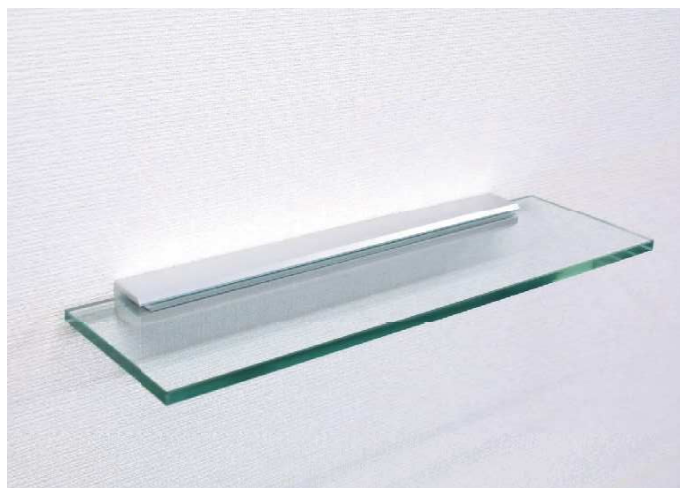

HK ガラス棚受け

■HK-252

HK-252ガラス棚受けは洗面台、キッチンなどの壁面のわずかな空間にも取付可能なよう、寸法フリーオーダーで製作いたします、アルミ製ガラス棚受けです。

■材質

- ・ブラケット：アルミニウム
- ・棚板：透明ガラス

■仕上げ

- ・ブラケット：マットシルバーアルマイト
- ※別注色については弊社営業担当にお問い合わせ下さい。

■棚板最大L寸法

- ・アルミ部：900mm
- ・ガラス棚板：1020mm

■耐荷重：5kg

■付属品

- ・4.1×32サラ木ネジ
- ・ガラス固定用六角レンチ

■注意事項

- ・必ず壁の芯材に取り付けてください。
- ・取付ネジピッチは等間隔になります。
- ・棚受け材（アルミ製部分）のみでも承ります。
- ・棚板は透明ガラス（厚さ8mm、奥行き110mm）を標準仕様としてご用意いたします。