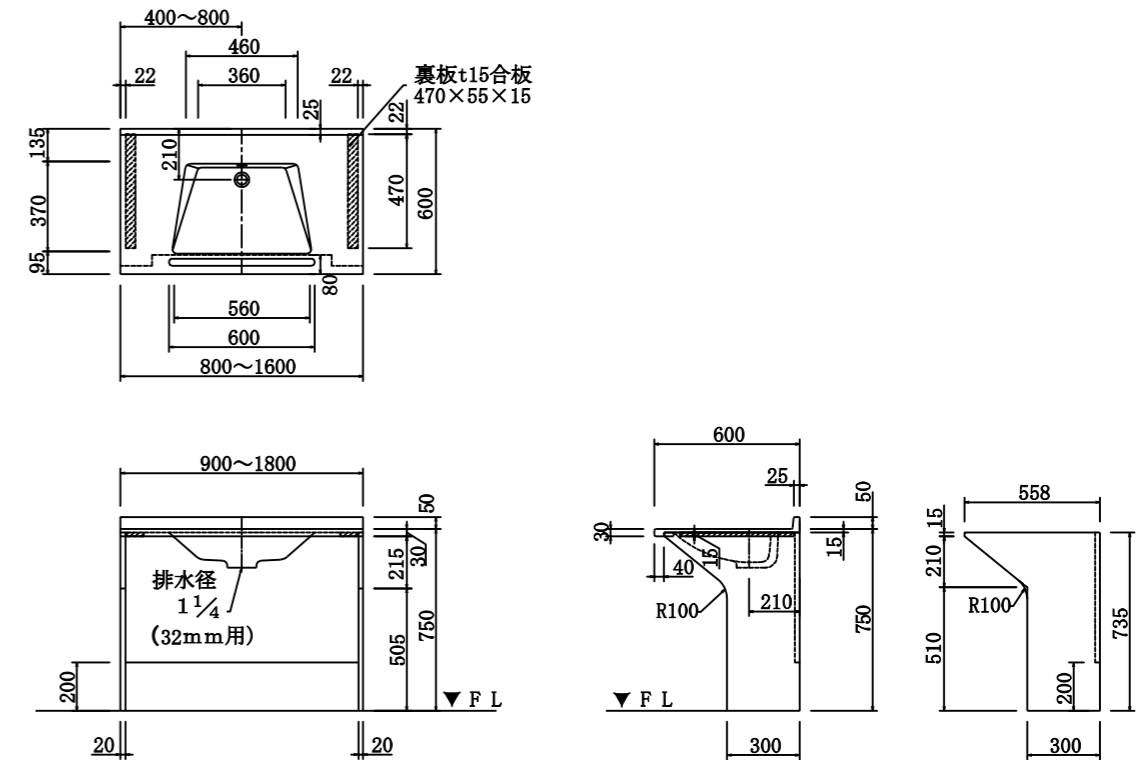

型番：PT-M4T

材質：ポリエステル系人工大理石

仕上げ：白

容量：6 L

カウンター下は完全なオープンスペース。車いすごと膝を入れても、邪魔になりません。

カウンター前の手掛けを持って車いすごとカウンターに近づけます。

■三面図

参考商品 型番：PT-M5

手すり一体型のコンパクトタイプ洗面カウンターです。洗面ボールが一体になっています。

材質：ポリエステル系人工大理石

仕上げ：白

容量：3 L