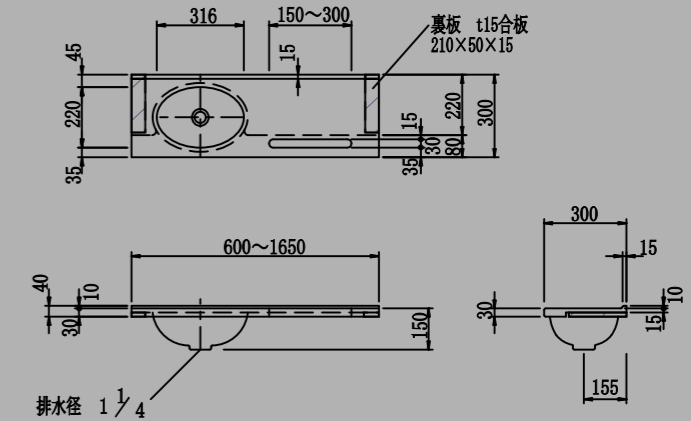

型番：PT-M4T

材質：ポリエステル系人工大理石

仕上げ：白

容量：6 L

カウンター下は完全なオープンスペース。車いすごと膝を入れても、邪魔になりません。

カウンター前の手掛けを持って車いすごとカウンターに近づけます。

■三面図

参考商品 型番：PT-M5

手すり一体型のコンパクトタイプ洗面カウンターです。洗面ボールが一体になっています。

材質：ポリエステル系人工大理石

仕上げ：白

容量：3 L