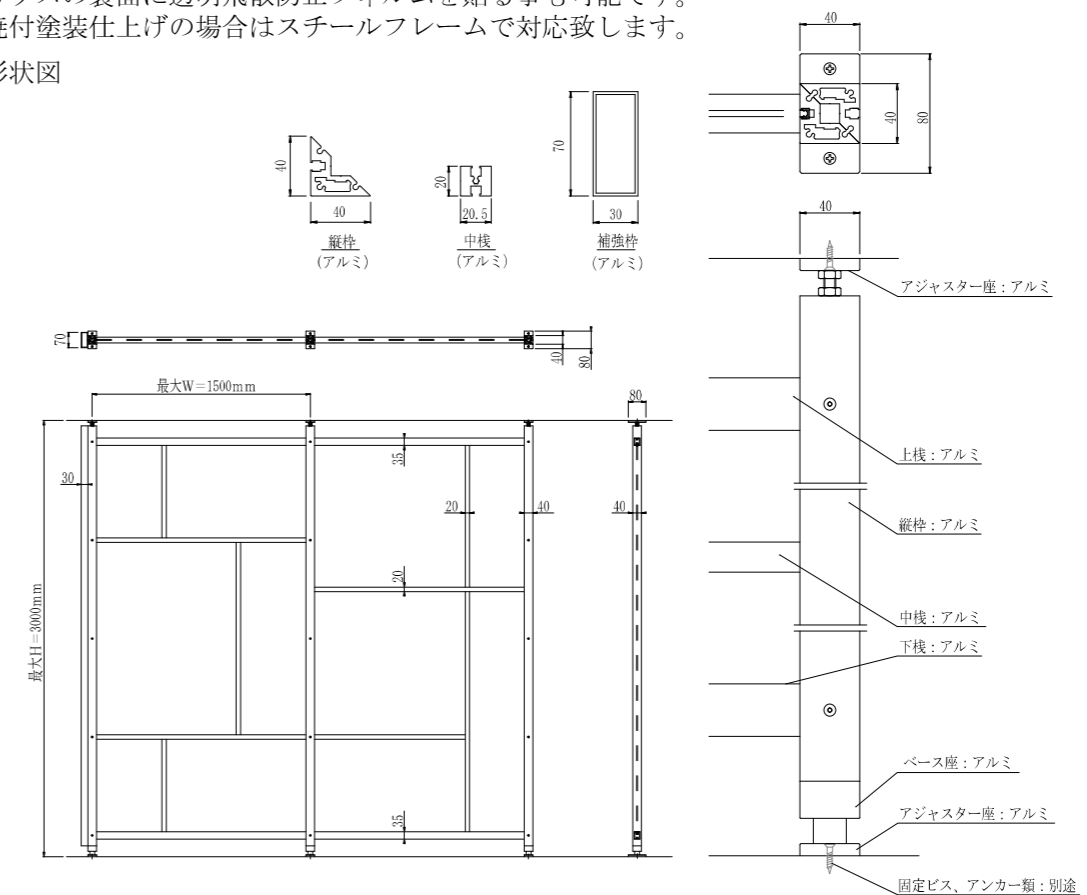

アルミ部：アルマイト仕上げ

■フレーム枠色： **ブラック**

ダークブラウン

ライトブラウン

■パネル最大寸法

W1500mm×H3000mm

※ガラスの裏面に透明飛散防止フィルムを貼る事も可能です。
※焼付塗装仕上げの場合はスチールフレームで対応致します。

■形状図

※中棧は自由に入れる事が出来ます。

■組み合わせ例