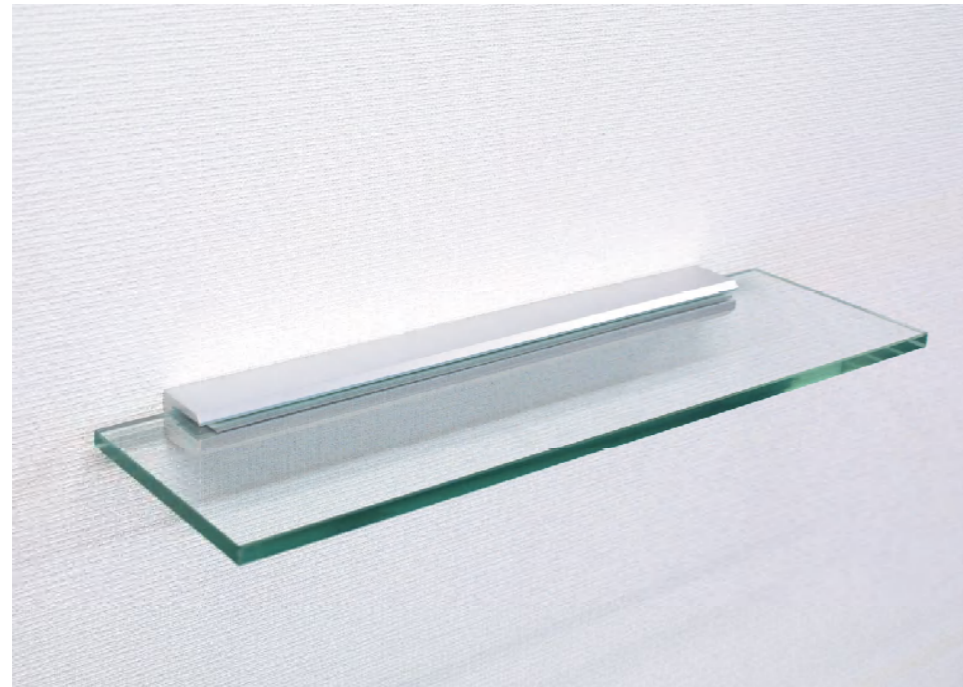

HK ガラス棚受け

■HK-252

HK-252ガラス棚受けは洗面台、キッチンなどの壁面のわずかな空間にも取付可能なよう、L寸法フリーオーダーで製作いたします、アルミ製ガラス棚受けです。

■材質

- ・ブラケット：アルミニウム
- ・棚板：透明ガラス

■仕上げ

- ・ブラケット：マットシルバーアルマイト
- ※別注色については弊社営業担当にお問い合わせ下さい。

■棚板最大L寸法

- ・アルミ部：900mm
- ・ガラス棚板：1020mm

■耐荷重：5 k g

■付属品

- ・4.1×32サラ木ネジ
- ・ガラス固定用六角レンチ

■注意事項

- ・必ず壁の芯材に取り付けてください。
- ・取付ネジピッチは等間隔になります。
- ・棚受け材（アルミ製部分）のみでも承ります。
- ・棚板は透明ガラス（厚さ8mm、奥行き110mm）を標準仕様としてご用意いたします。