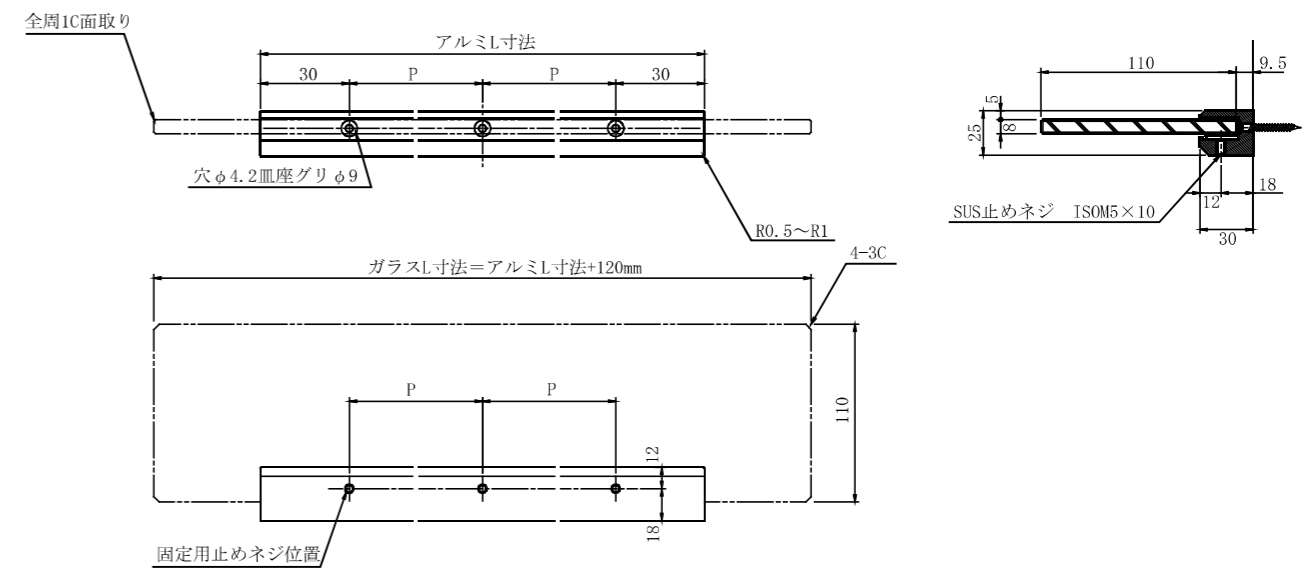

HK ガラス棚受け

■HK-252

HK-252ガラス棚受けは洗面台、キッチンなどの壁面のわずかな空間にも取付可能なよう、L寸法フリーオーダーで製作いたします、アルミ製ガラス棚受けです。

■材質

- ・ブラケット：アルミニウム
- ・棚板：透明ガラス

■仕上げ

- ・ブラケット：マットシルバーアルマイト
- ※別注色については弊社営業担当にお問い合わせ下さい。

■棚板最大L寸法

- ・アルミ部：900mm
- ・ガラス棚板：1020mm

■耐荷重：5 k g

■付属品

- ・4.1×32サラ木ネジ
- ・ガラス固定用六角レンチ

■注意事項

- ・必ず壁の芯材に取り付けてください。
- ・取付ネジピッチは等間隔になります。
- ・棚受け材（アルミ製部分）のみでも承ります。
- ・棚板は透明ガラス（厚さ8mm、奥行き110mm）を標準仕様としてご用意いたします。