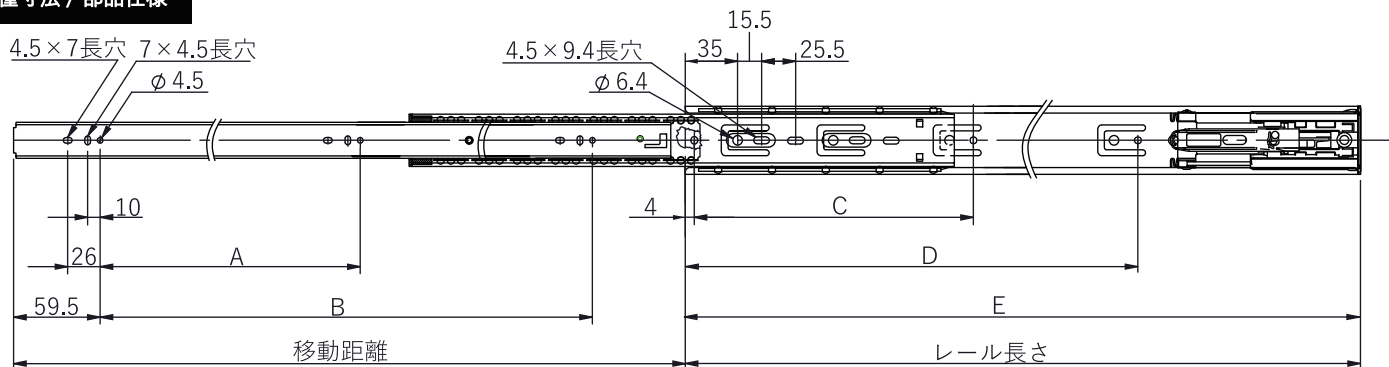

【側付けタイプ】

【底付けタイプ】

【耐荷重】

【ソフトクロージング機能】

【3段引きタイプ】

【インナーレール取り外し】

スライドレール 1220

セルフ&ソフトクロー징機能付

各種寸法 / 部品仕様

No.	部品名	材料	仕上/色
①	アウターレール	鋼	シルバー：光沢クロメート処理（三価） ブラック：電着塗装ブラック
②	中間レール		
③	インナーレール		
④	リテーナー		（亜鉛めっき鋼板）
⑤	スチールボール		-

□：色タイプ S:シルバー /B:ブラック
○：設置タイプ G:側板/S:底板

品番	レール長さ	移動距離	A	B	C	D	E	耐荷重N/ペア	耐荷重kgf/ペア	質量g/ペア	1箱	1セット 価格(税抜)
K1220-250-□○	250	225	150	-	-	-	238.5	196	20	540	20セット	¥3,900
K1220-300-□○	300	300	64	192	-	-	288.5	196	20	660	20セット	¥4,000
K1220-350-□○	350	350	96	224	206.5	-	338.5	196	20	682	20セット	¥4,200
K1220-400-□○	400	400	128	288	238.5	-	388.5	196	20	788	20セット	¥4,300
K1220-450-□○	450	450	128	320	270.5	-	438.5	196	20	1020	20セット	¥4,400
K1220-500-□○	500	500	192	384	270.5	334.5	488.5	196	20	1120	20セット	¥4,500
K1220-550-□○	550	550	192	416	270.5	398.5	538.5	196	20	1240	20セット	¥4,800
K1220-600-□○	600	600	192	480	270.5	430.5	588.5	196	20	1380	20セット	¥5,000

仕様 / 取付寸法 / 注意事項

- ソフトクローズ動作位置は、レール長さ 350mm引き出しが完全に閉まる L=20mm手前で、レール長さ 400mm以上は、L=36mmです。
- 引き出し最大幅はレール長さ+200mmです。

【注意事項】

※引き出しとキャビネットのすき間が、図面※1の範囲を越えた場合、レールに思わぬダメージが発生することがあります。

※ソフトクローズ機能が作動している際に力強く押し込まないで下さい。
オイル漏れやクローズ機構の破損に繋がることがあります。