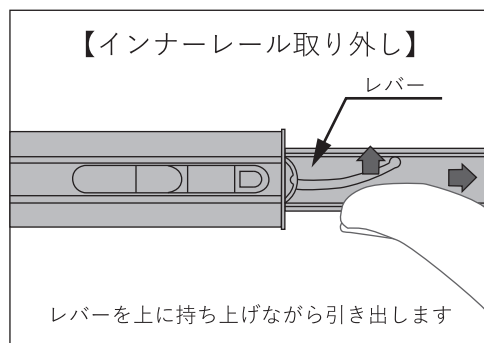

【側付けタイプ】

【底付けタイプ】

【耐荷重】

【ソフトクロージング機能】

【3段引きタイプ】

【インナーレール取り外し】

スライドレール 1220

セルフ&ソフトクロー징機能付

仕様 / 取付寸法 / 注意事項

- ソフトクローズ動作位置は、レール長さ 350mm引き出しが完全に閉まる L=20mm手前で、レール長さ 400mm以上は、L=36mmです。
- 引き出し最大幅はレール長さ+200mmです。

【注意事項】

※引き出しとキャビネットのすき間が、図面※1の範囲を越えた場合、レールに思わぬダメージが発生することがあります。

※ソフトクローズ機能が作動している際に力強く押し込まないで下さい。
オイル漏れやクローズ機構の破損に繋がることがあります。