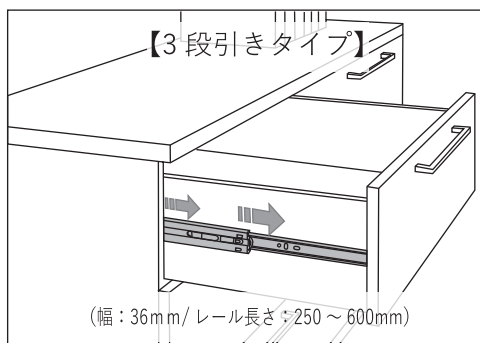

【側付けタイプ】

【底付けタイプ】

【耐荷重】

【ソフトクロージング機能】

【3段引きタイプ】

【インナーレール取り外し】

スライドレール 1220

セルフ&ソフトクロー징機能付

各種寸法 / 部品仕様

No.	部品名	材料	仕上/色
①	アウターレール	鋼	シルバー：光沢クロメート処理（三価） ブラック：電着塗装ブラック
②	中間レール		
③	インナーレール		
④	リテーナー		（亜鉛めっき鋼板）
⑤	スチールボール		-

□：色タイプ S:シルバー /B:ブラック
○：設置タイプ G:側板/S:底板

品番	レール長さ	移動距離	A	B	C	D	E	耐荷重N/ペア	耐荷重kgf/ペア	質量g/ペア	1箱	1セット 価格(税抜)
K1220-250-□○	250	225	150	-	-	-	238.5	196	20	540	20セット	¥3,900
K1220-300-□○	300	300	64	192	-	-	288.5	196	20	660	20セット	¥4,000
K1220-350-□○	350	350	96	224	206.5	-	338.5	196	20	682	20セット	¥4,200
K1220-400-□○	400	400	128	288	238.5	-	388.5	196	20	788	20セット	¥4,300
K1220-450-□○	450	450	128	320	270.5	-	438.5	196	20	1020	20セット	¥4,400
K1220-500-□○	500	500	192	384	270.5	334.5	488.5	196	20	1120	20セット	¥4,500
K1220-550-□○	550	550	192	416	270.5	398.5	538.5	196	20	1240	20セット	¥4,800
K1220-600-□○	600	600	192	480	270.5	430.5	588.5	196	20	1380	20セット	¥5,000

仕様 / 取付寸法 / 注意事項

- ソフトクローズ動作位置は、レール長さ 350mm引き出しが完全に閉まる L=20mm手前で、レール長さ 400mm以上は、L=36mmです。
- 引き出し最大幅はレール長さ+200mmです。

【注意事項】

※引き出しとキャビネットのすき間が、図面※1の範囲を越えた場合、レールに思わぬダメージが発生することがあります。

※ソフトクローズ機能が作動している際に力強く押し込まないで下さい。
オイル漏れやクローズ機構の破損に繋がることがあります。