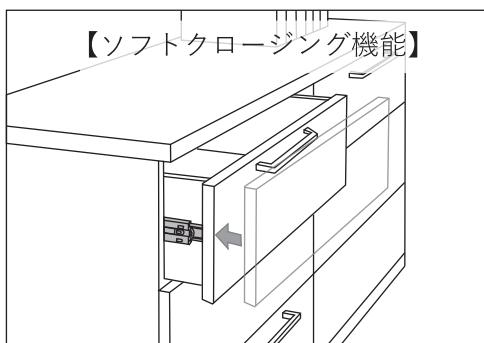

【側付けタイプ】

【底付けタイプ】

【耐荷重】

【ソフトクロージング機能】

【3段引きタイプ】

【インナーレール取り外し】

スライドレール 1220

セルフ&ソフトクロー징機能付

各種寸法 / 部品仕様

No.	部品名	材料	仕上/色
①	アウターレール	鋼	シルバー：光沢クロメート処理（三価） ブラック：電着塗装ブラック
②	中間レール		
③	インナーレール		
④	リテーナー		（亜鉛めっき鋼板）
⑤	スチールボール		-

□：色タイプ S:シルバー /B:ブラック
○：設置タイプ G:側板/S:底板

品番	レール長さ	移動距離	A	B	C	D	E	耐荷重N/ペア	耐荷重kgf/ペア	質量g/ペア	1箱	1セット 価格(税抜)
K1220-250-□○	250	225	150	-	-	-	238.5	196	20	540	20セット	¥3,900
K1220-300-□○	300	300	64	192	-	-	288.5	196	20	660	20セット	¥4,000
K1220-350-□○	350	350	96	224	206.5	-	338.5	196	20	682	20セット	¥4,200
K1220-400-□○	400	400	128	288	238.5	-	388.5	196	20	788	20セット	¥4,300
K1220-450-□○	450	450	128	320	270.5	-	438.5	196	20	1020	20セット	¥4,400
K1220-500-□○	500	500	192	384	270.5	334.5	488.5	196	20	1120	20セット	¥4,500
K1220-550-□○	550	550	192	416	270.5	398.5	538.5	196	20	1240	20セット	¥4,800
K1220-600-□○	600	600	192	480	270.5	430.5	588.5	196	20	1380	20セット	¥5,000

仕様 / 取付寸法 / 注意事項

- ソフトクローズ動作位置は、レール長さ 350mm引き出しが完全に閉まる L=20mm手前で、レール長さ 400mm以上は、L=36mmです。
- 引き出し最大幅はレール長さ+200mmです。

【注意事項】

※引き出しとキャビネットのすき間が、図面※1の範囲を越えた場合、レールに思わぬダメージが発生することがあります。

※ソフトクローズ機能が作動している際に力強く押し込まないで下さい。
オイル漏れやクローズ機構の破損に繋がることがあります。