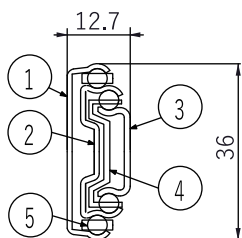

【側付けタイプ】

【底付けタイプ】

【耐荷重】

【ソフトクロージング機能】

【3段引きタイプ】

【インナーレール取り外し】

スライドレール 1220

セルフ&ソフトクロー징機能付

各種寸法 / 部品仕様

No.	部品名	材料	仕上/色
①	アウターレール	鋼	シルバー：光沢クロメート処理（三価） ブラック：電着塗装ブラック
②	中間レール		
③	インナーレール		
④	リテーナー		（亜鉛めっき鋼板）
⑤	スチールボール		-

□：色タイプ S:シルバー /B:ブラック
○：設置タイプ G:側板/S:底板

品番	レール長さ	移動距離	A	B	C	D	E	耐荷重N/ペア	耐荷重kgf/ペア	質量g/ペア	1箱	1セット 価格(税抜)
K1220-250-□○	250	225	150	-	-	-	238.5	196	20	540	20セット	¥3,900
K1220-300-□○	300	300	64	192	-	-	288.5	196	20	660	20セット	¥4,000
K1220-350-□○	350	350	96	224	206.5	-	338.5	196	20	682	20セット	¥4,200
K1220-400-□○	400	400	128	288	238.5	-	388.5	196	20	788	20セット	¥4,300
K1220-450-□○	450	450	128	320	270.5	-	438.5	196	20	1020	20セット	¥4,400
K1220-500-□○	500	500	192	384	270.5	334.5	488.5	196	20	1120	20セット	¥4,500
K1220-550-□○	550	550	192	416	270.5	398.5	538.5	196	20	1240	20セット	¥4,800
K1220-600-□○	600	600	192	480	270.5	430.5	588.5	196	20	1380	20セット	¥5,000

仕様 / 取付寸法 / 注意事項

- ソフトクローズ動作位置は、レール長さ 350mm引き出しが完全に閉まる L=20mm手前で、レール長さ 400mm以上は、L=36mmです。
- 引き出し最大幅はレール長さ+200mmです。

【注意事項】

※引き出しとキャビネットのすき間が、図面※1の範囲を越えた場合、レールに思わぬダメージが発生することがあります。

※ソフトクローズ機能が作動している際に力強く押し込まないで下さい。
オイル漏れやクローズ機構の破損に繋がることがあります。